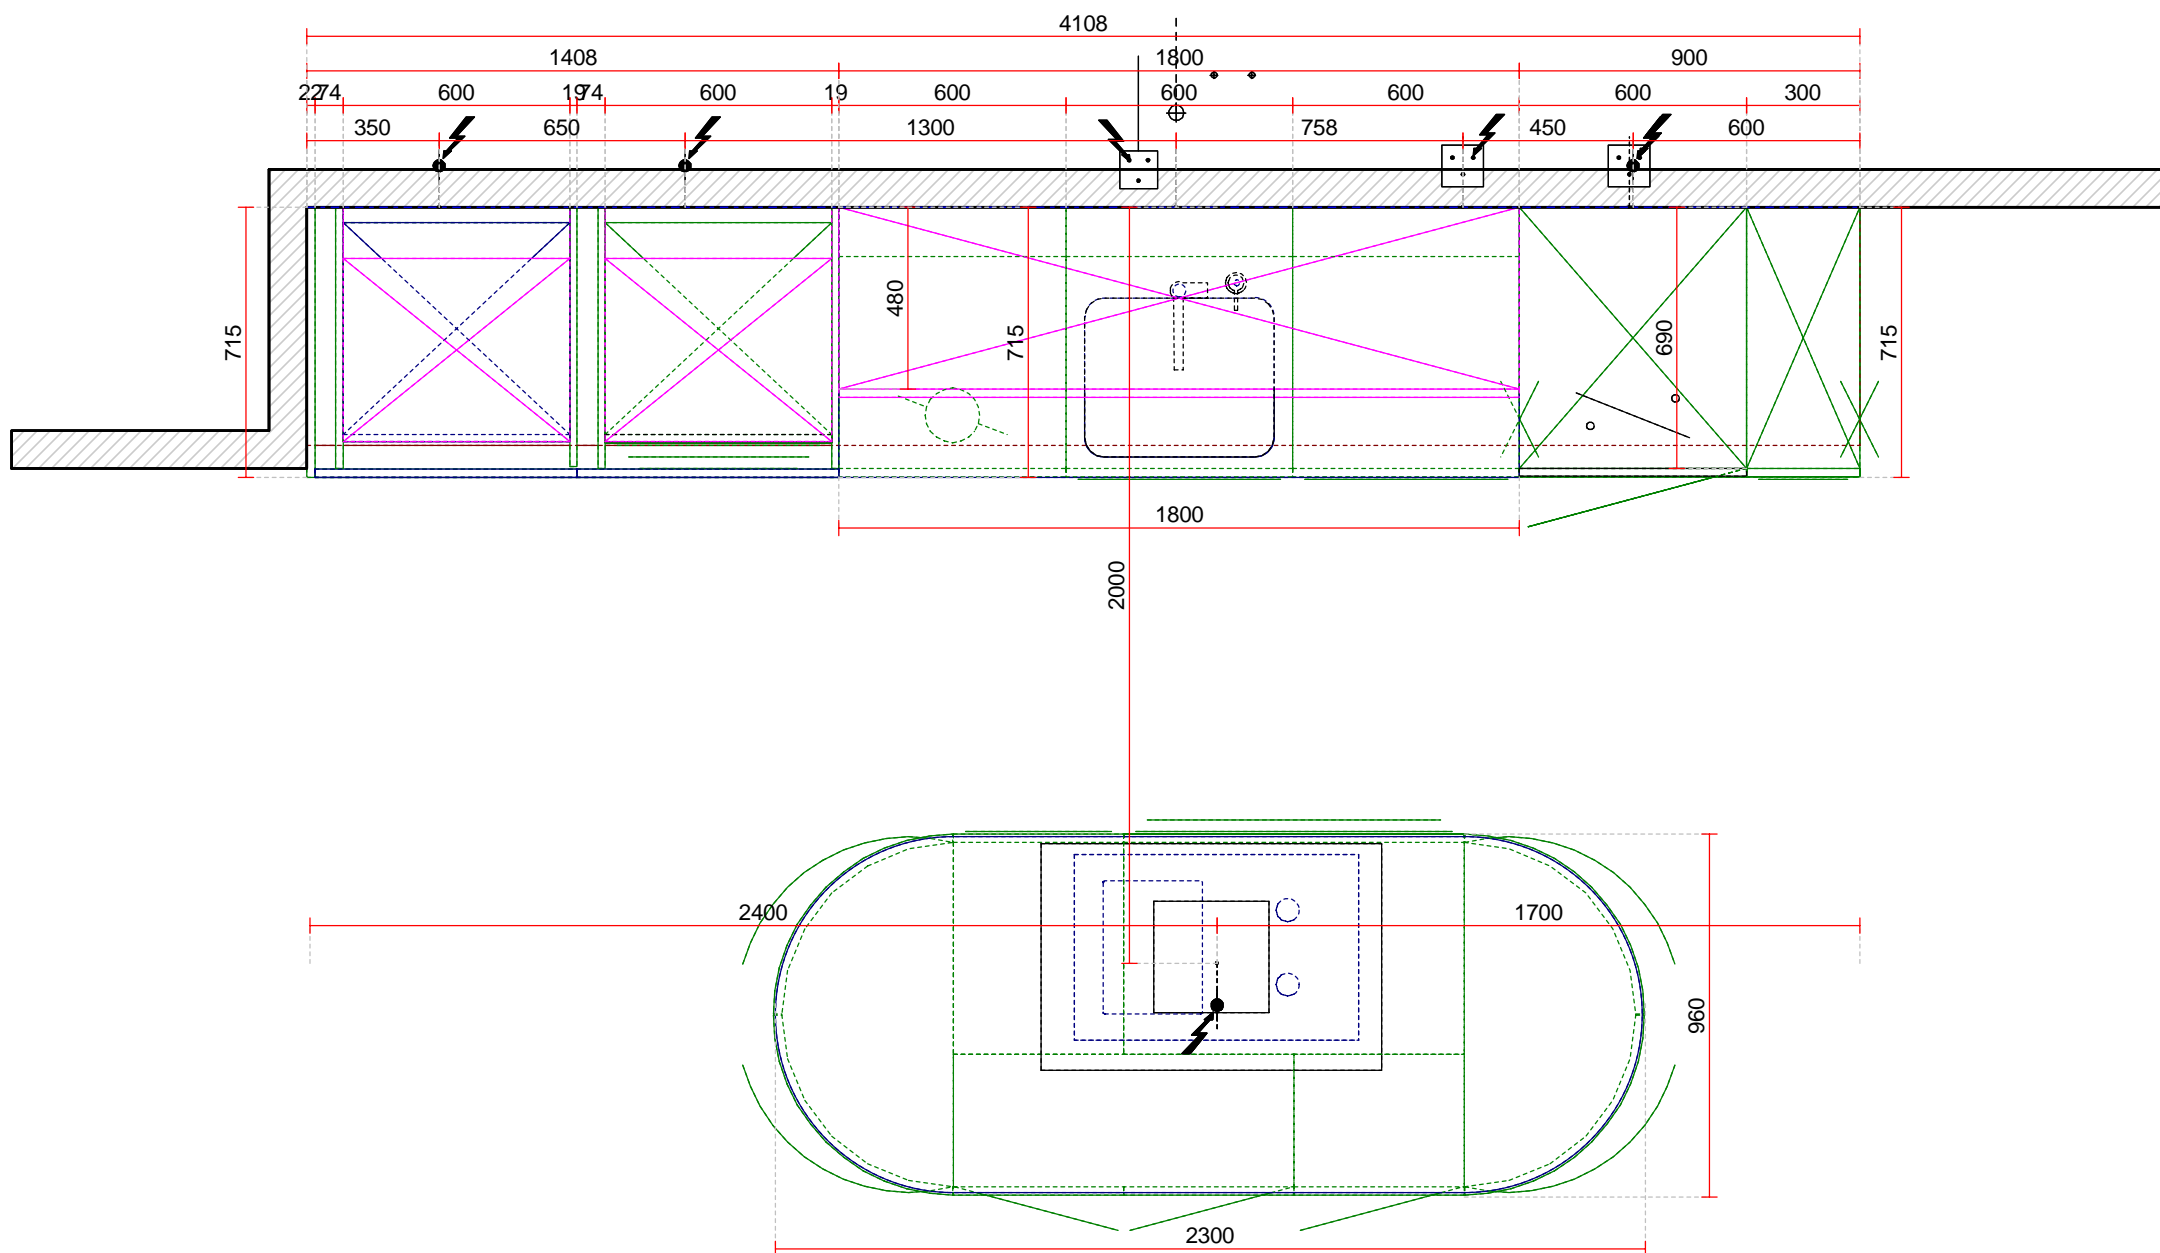

Sanitär

SUTER INOX AG, Unterbaubecken Gastro Star GS 50U, Edelstahl
 glatt, Suter Logo: BE/SI, 3 1/2" Raumsparventil mit verdecktem
 Überlauf, Dimension: 500 x 400 x 175 mm / R30

SUTER INOX AG, Similor Sento, Edelstahl massiv
 SUTER INOX AG, Zugknopf Pinocchio, Edelstahl, massiv

Grundriss, Massstab: 1:20 (A3)

Druckdatum: 22.10.2018

Ansicht, Massstab: 1:20 (A3)

Ansicht, Massstab: 1:20 (A3)

Auftrag 11254/1/3

Projekt: rfd Ausstellung K5 - rational onda
 Objekt: rfd Ausstellung K5
 Bohnäckerstrasse 1
 8955 Oetwil a.d.L.
 Kunde: rfd Ausstellung K5
 Bohnäckerstrasse 1
 8955 Oetwil a.d.L.

Ansicht, Massstab: 1:20 (A3)

Ansicht, Massstab: 1:20 (A3)

Auftrag 11254/1/3

Projekt: rfd Ausstellung K5 - rational onda
 Objekt: rfd Ausstellung K5
 Bohnackerstrasse 1
 8955 Oetwil a.d.L.
 Kunde: rfd Ausstellung K5
 Bohnackerstrasse 1
 8955 Oetwil a.d.L.