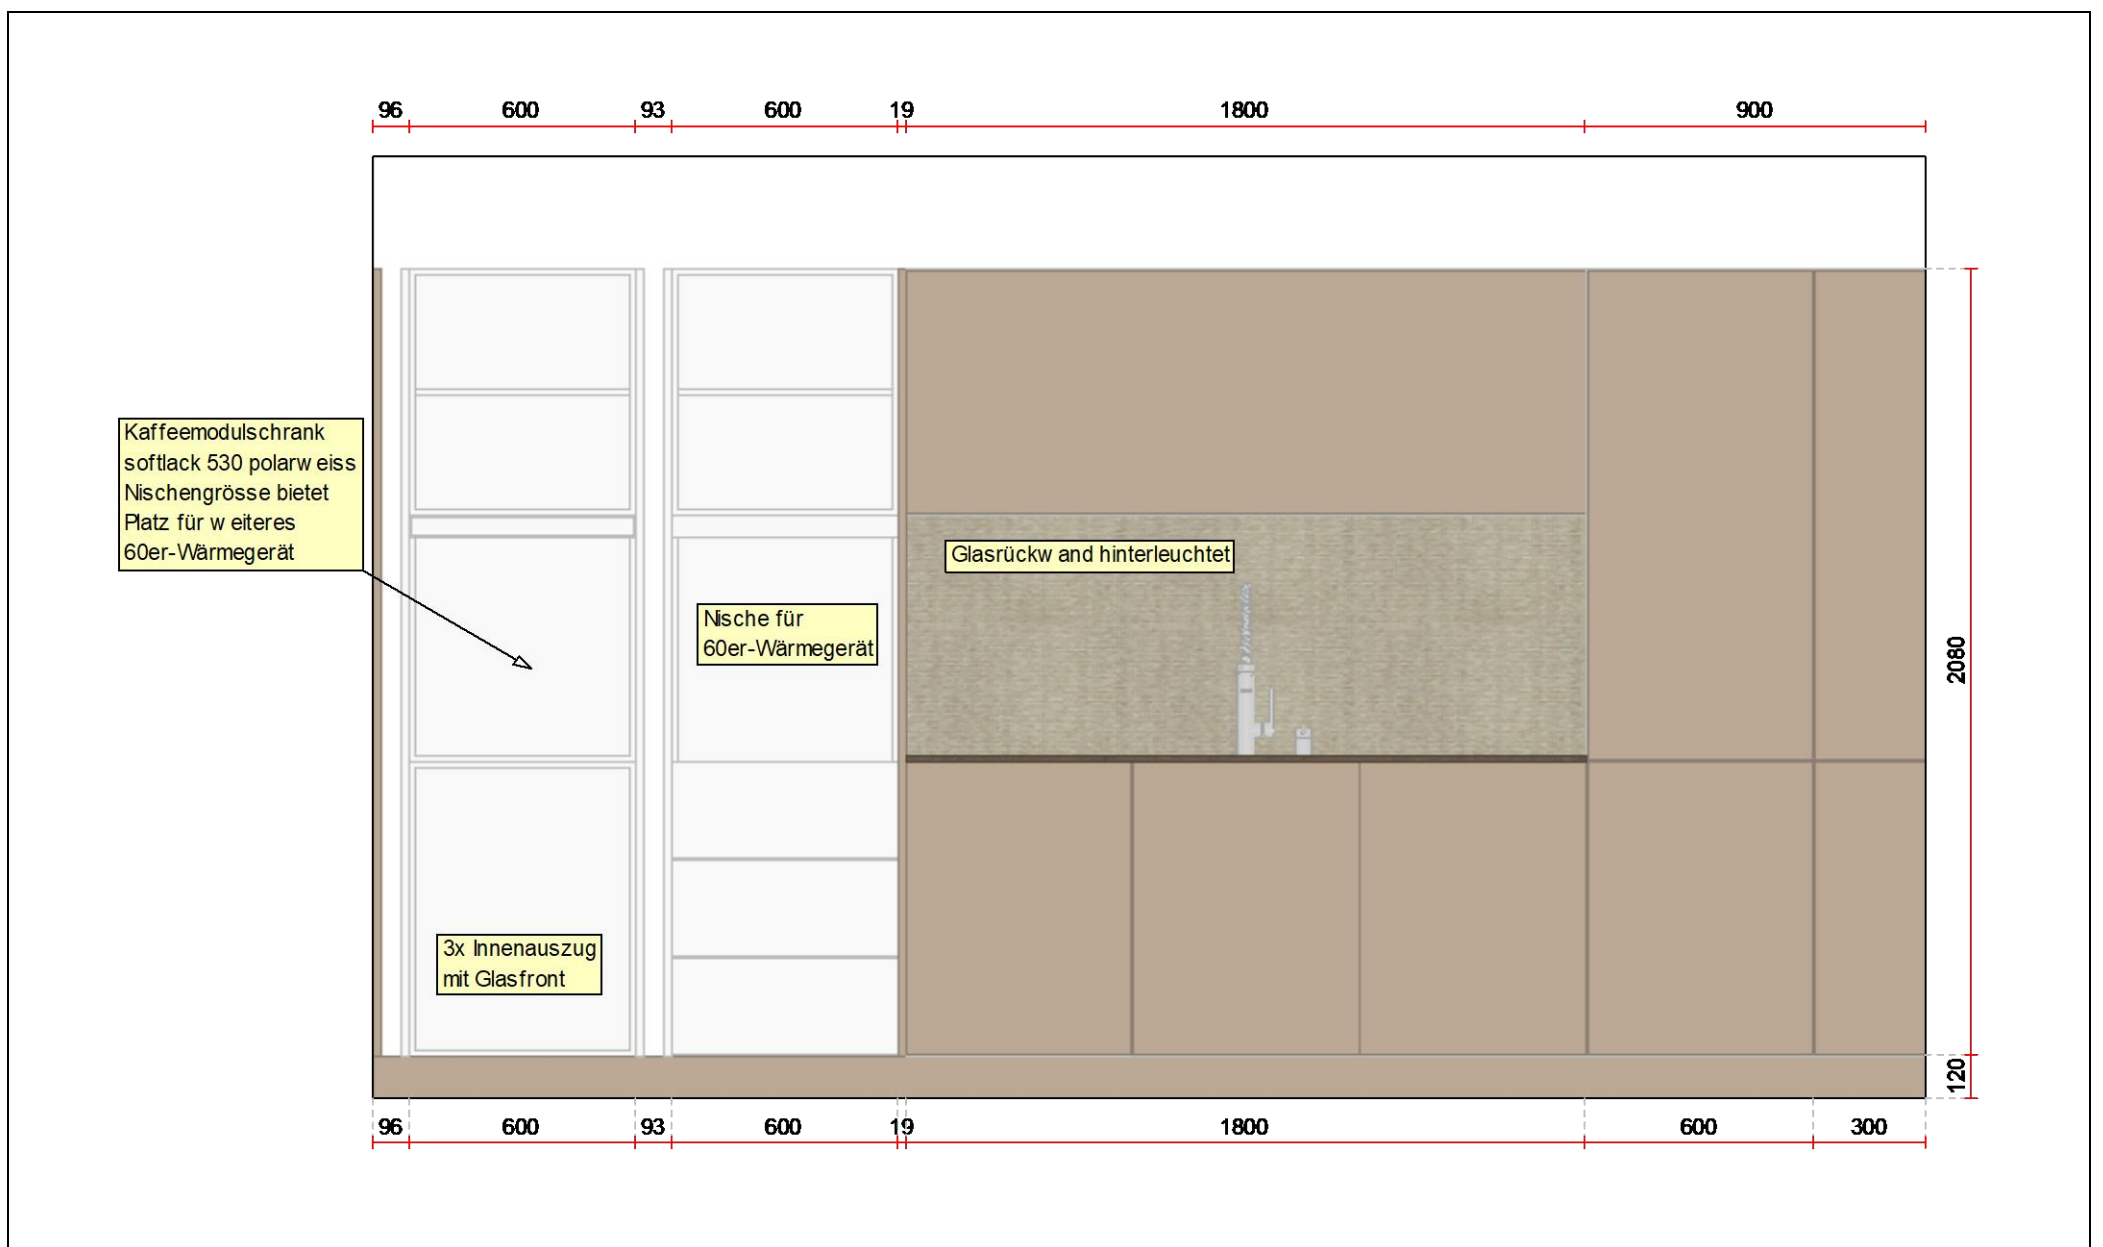

Ansicht, Massstab: 1:20 (A3)

Auftrag 11254/1/3

Projekt: rfd Ausstellung K5 - rational onda
Objekt: rfd Ausstellung K5
Bohnäckerstrasse 1
8955 Oetwil a.d.L.
Kunde: rfd Ausstellung K5
Bohnäckerstrasse 1
8955 Oetwil a.d.L.

rfd rational küchen ag
bohäckerstrasse 1
ch-8955 oetwil a. d. limmat
telefon +41 44 748 32 42
telefax +41 44 748 23 31
info@rfd-rational-kuechen.ch
www.rfd-rational-kuechen.ch

rfd
rational
küchen ag
Küchen - wohnen - leben

Pläne und Zeichnungen bleiben Eigentum der rfd rational küchen ag.
Ohne Einwilligung des Eigentümers dürfen Zeichnungen weder
vervielfältigt noch an Dritte weitergegeben werden.

Druckdatum: 22.10.2018