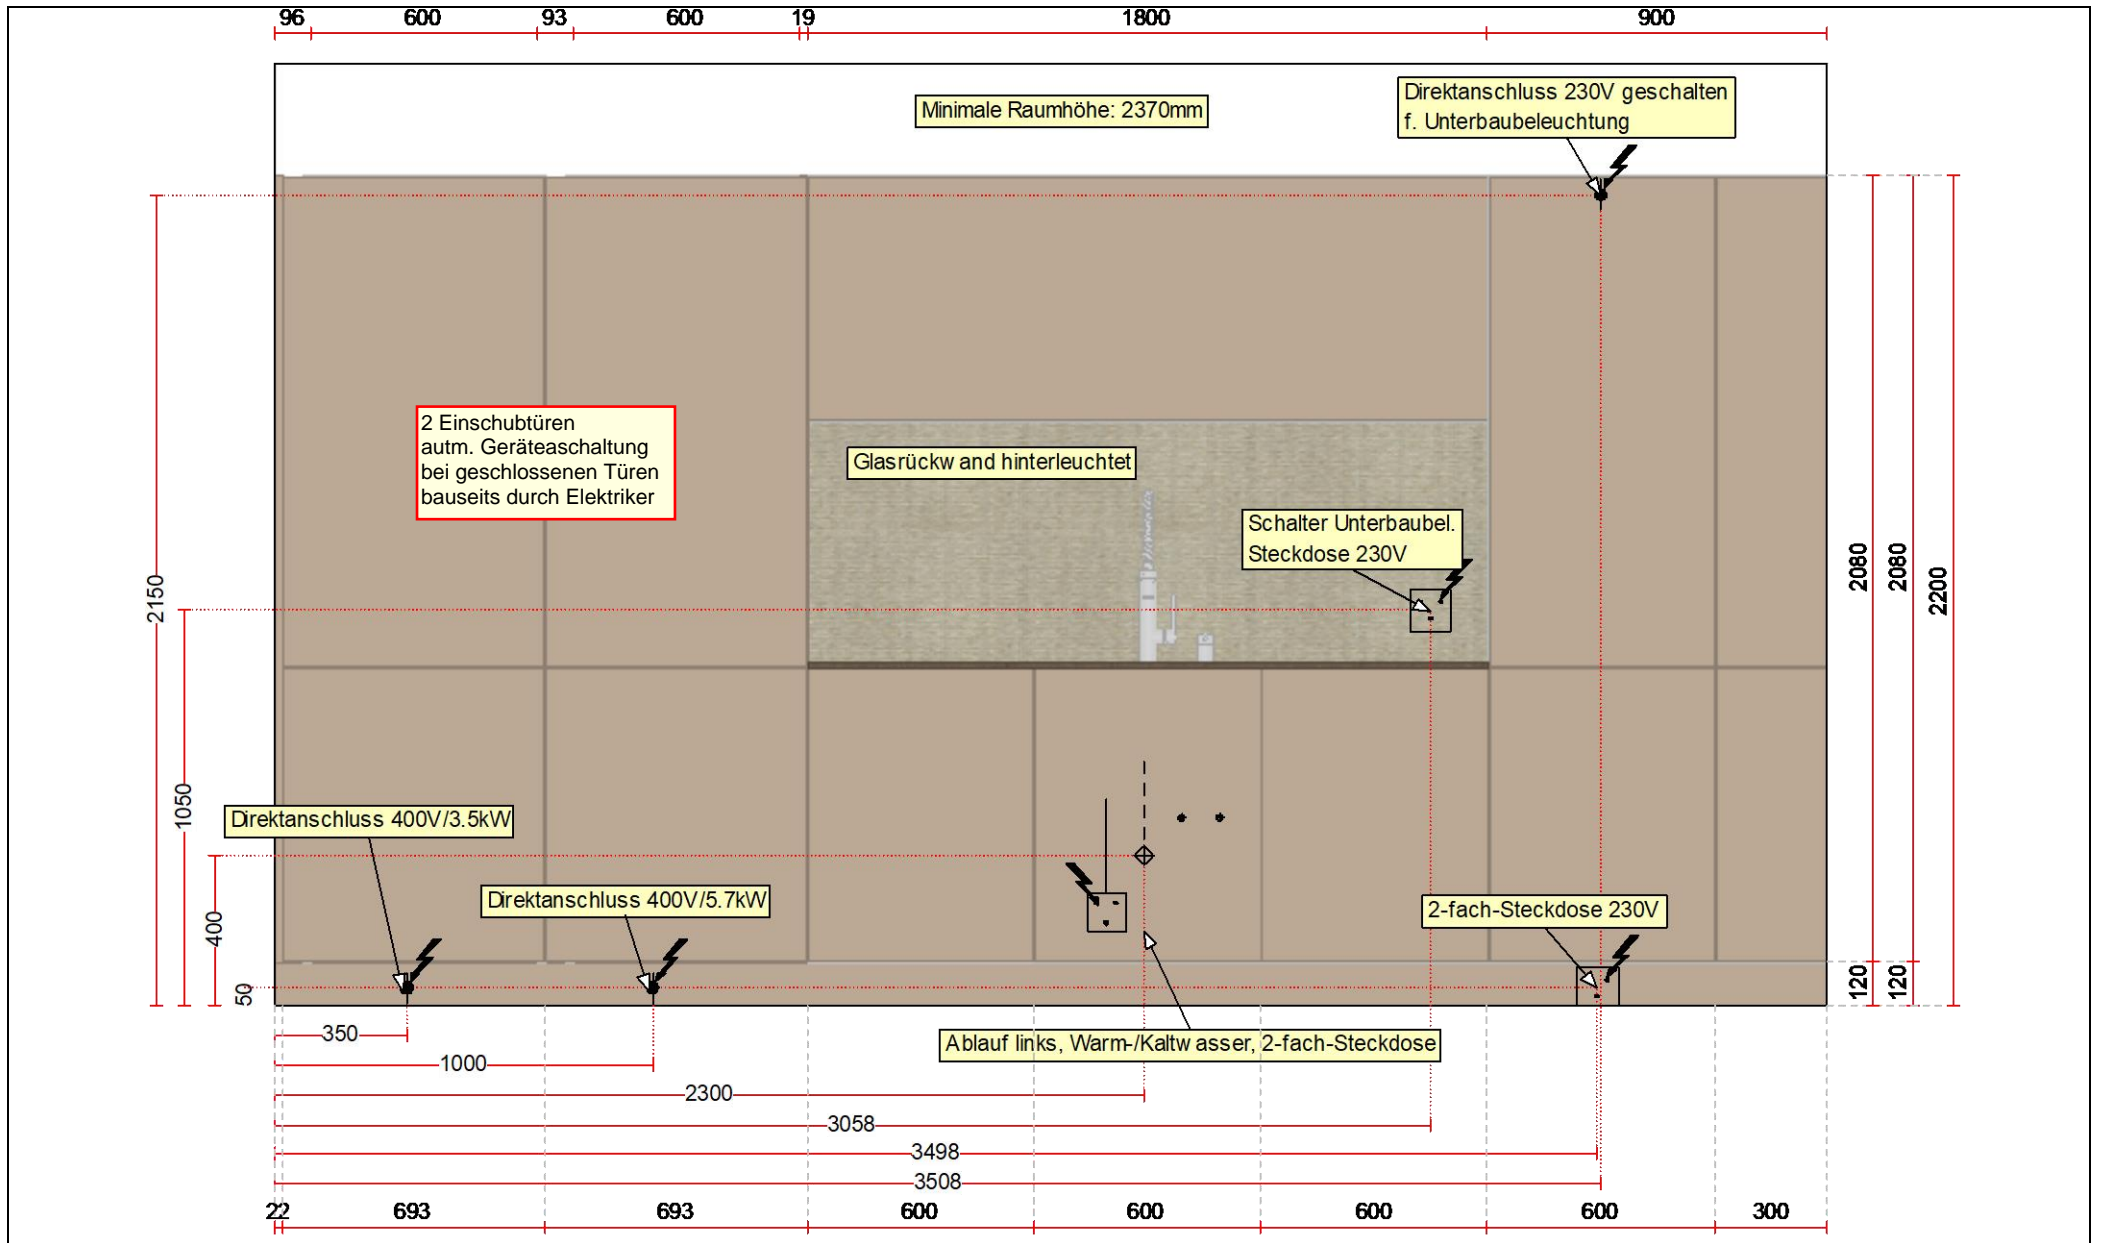

Sanitär

SUTER INOX AG, Unterbaubecken Gastro Star GS 50U, Edelstahl
 glatt, Suter Logo: BE/SI, 3 1/2" Raumsparventil mit verdecktem
 Überlauf, Dimension: 500 x 400 x 175 mm / R30

SUTER INOX AG, Similor Sento, Edelstahl massiv
 SUTER INOX AG, Zugknopf Pinocchio, Edelstahl, massiv

SUTER INOX AG, Dispenser Little Joe, Edelstahl

Küchenrückwand

Glasrückwand GALVOLED beleuchtet mit LED,
 1 Steckdosenausbruch

Pläne und Zeichnungen bleiben Eigentum der rfd rational küchen ag.
 Ohne Einwilligung des Eigentümers dürfen Zeichnungen weder
 vervielfältigt noch an Dritte weitergegeben werden.

Grundriss, Massstab: 1:20 (A3)

Druckdatum: 22.10.2018

Ansicht, Massstab: 1:20 (A3)

Ansicht, Massstab: 1:20 (A3)

Auftrag 11254/1/3

Projekt: rfd Ausstellung K5 - rational onda
 Objekt: rfd Ausstellung K5
 Bohnäckerstrasse 1
 8955 Oetwil a.d.L.
 Kunde: rfd Ausstellung K5
 Bohnäckerstrasse 1
 8955 Oetwil a.d.L.

Ansicht, Massstab: 1:20 (A3)

Ansicht, Massstab: 1:20 (A3)

Auftrag 11254/1/3

Projekt: rfd Ausstellung K5 - rational onda
 Objekt: rfd Ausstellung K5
 Bohnackerstrasse 1
 8955 Oetwil a.d.L.
 Kunde: rfd Ausstellung K5
 Bohnackerstrasse 1
 8955 Oetwil a.d.L.