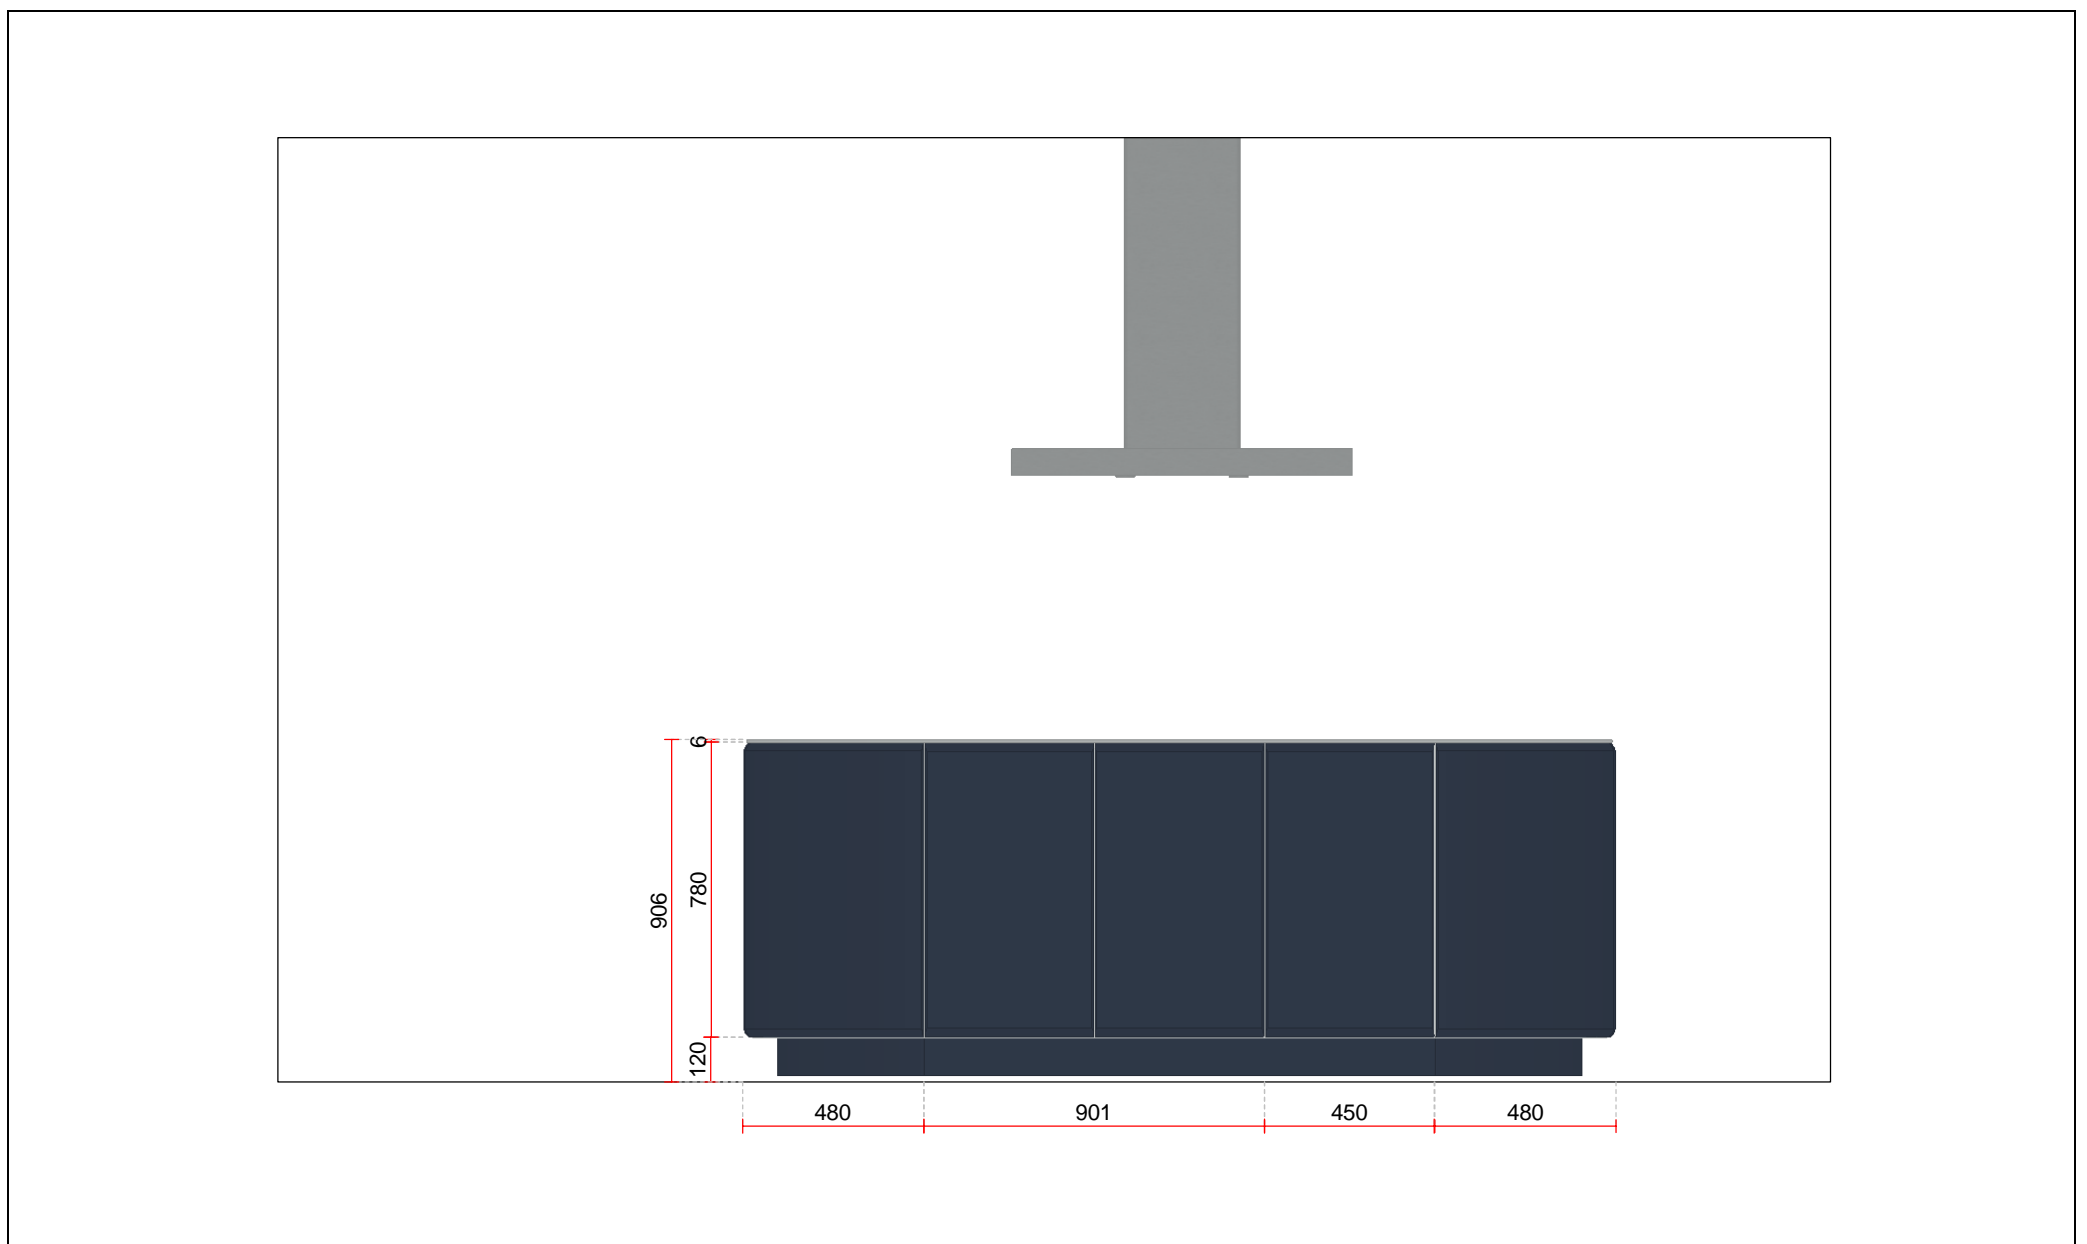

Ansicht, Massstab: 1:20 (A3)

Ansicht, Massstab: 1:20 (A3)

Auftrag 11254/1/3

Projekt: rfd Ausstellung K5 - rational onda
 Objekt: rfd Ausstellung K5
 Bohnackerstrasse 1
 8955 Oetwil a.d.L.
 Kunde: rfd Ausstellung K5
 Bohnackerstrasse 1
 8955 Oetwil a.d.L.