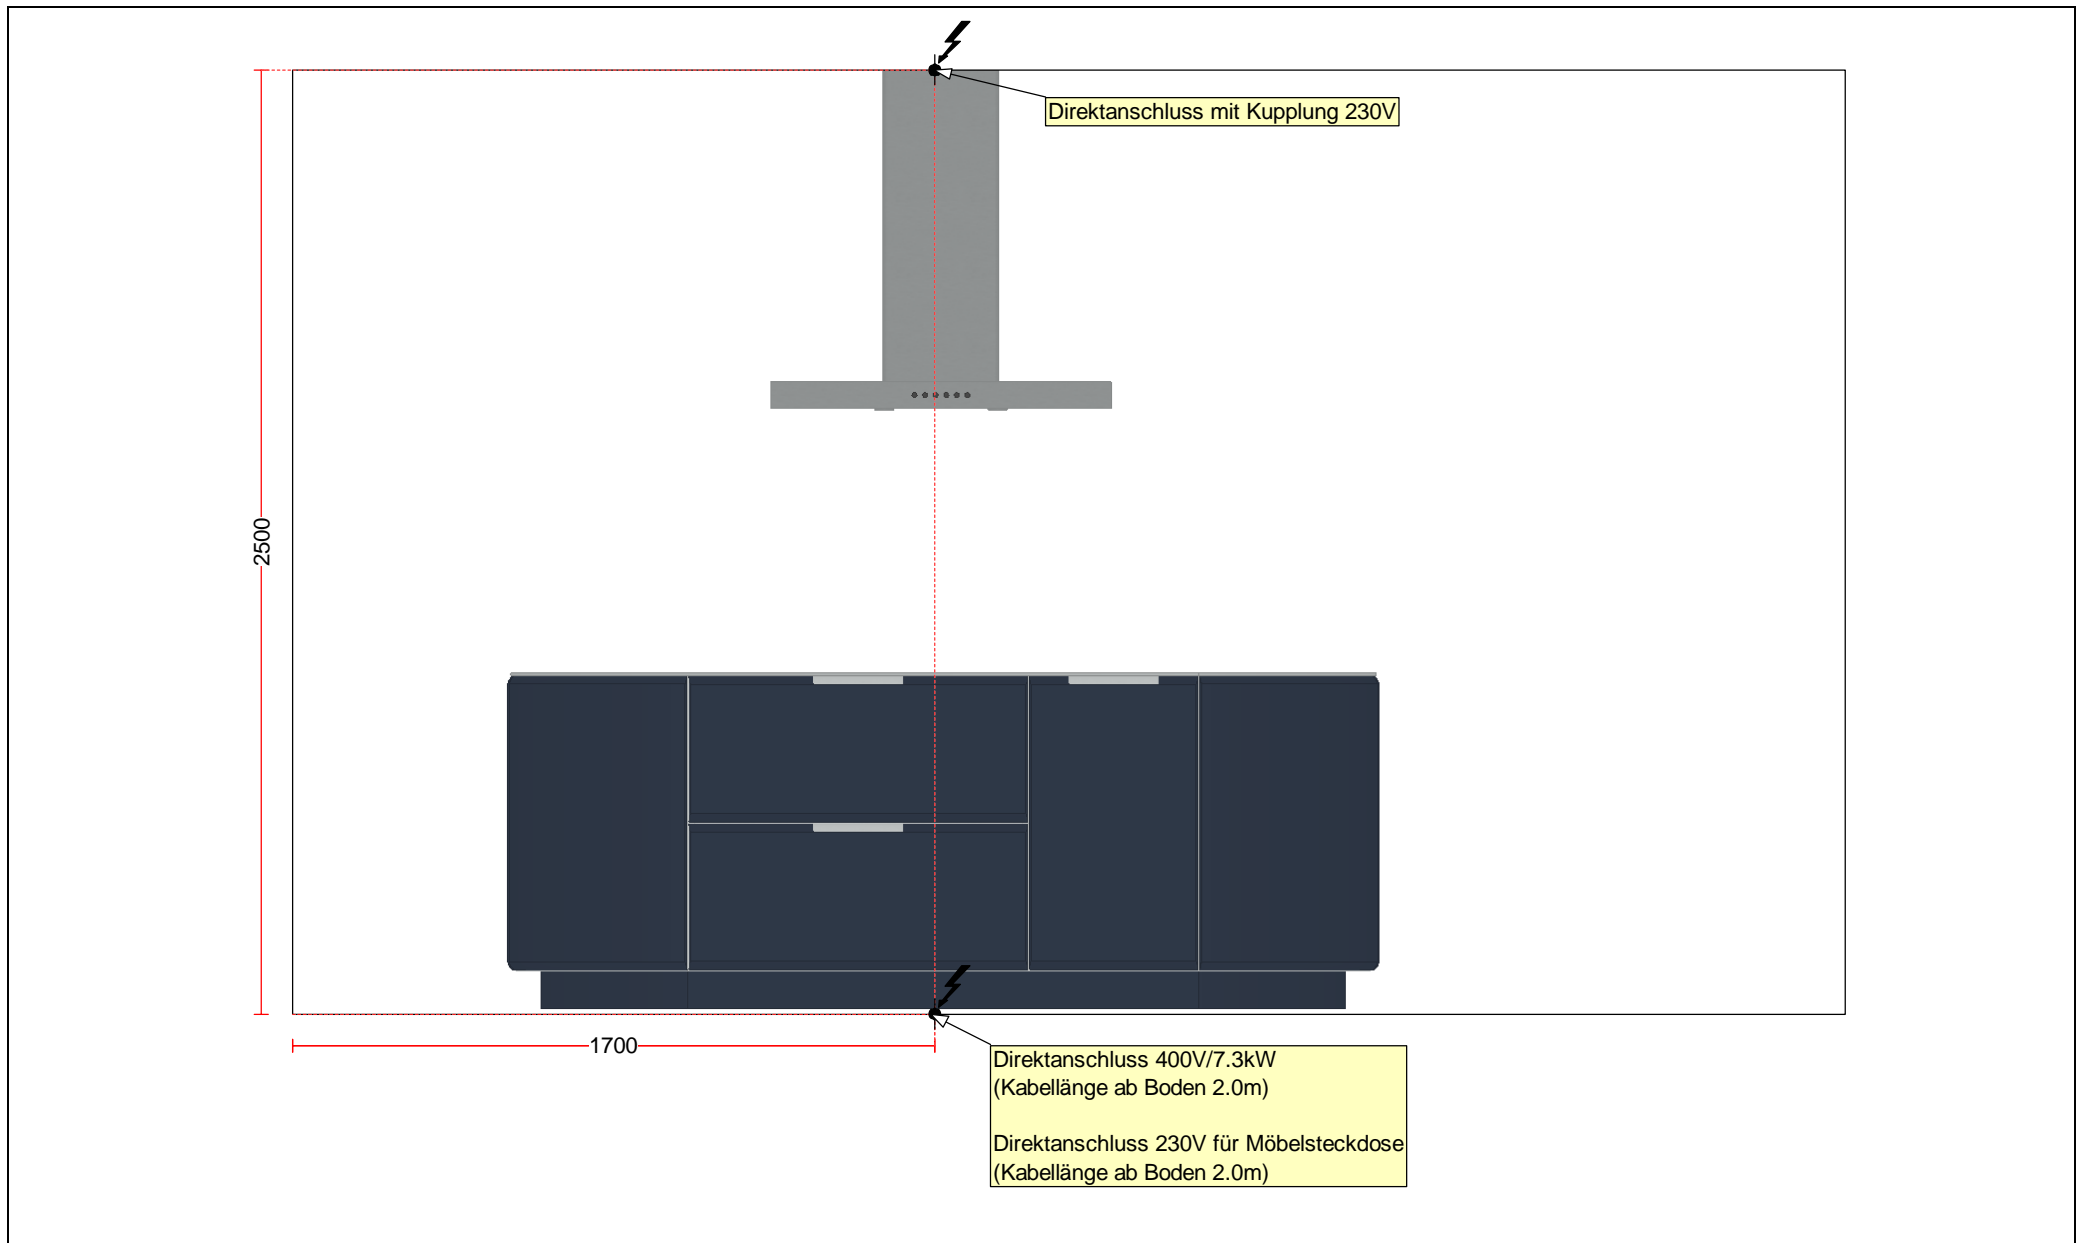

Ansicht, Massstab: 1:20 (A3)