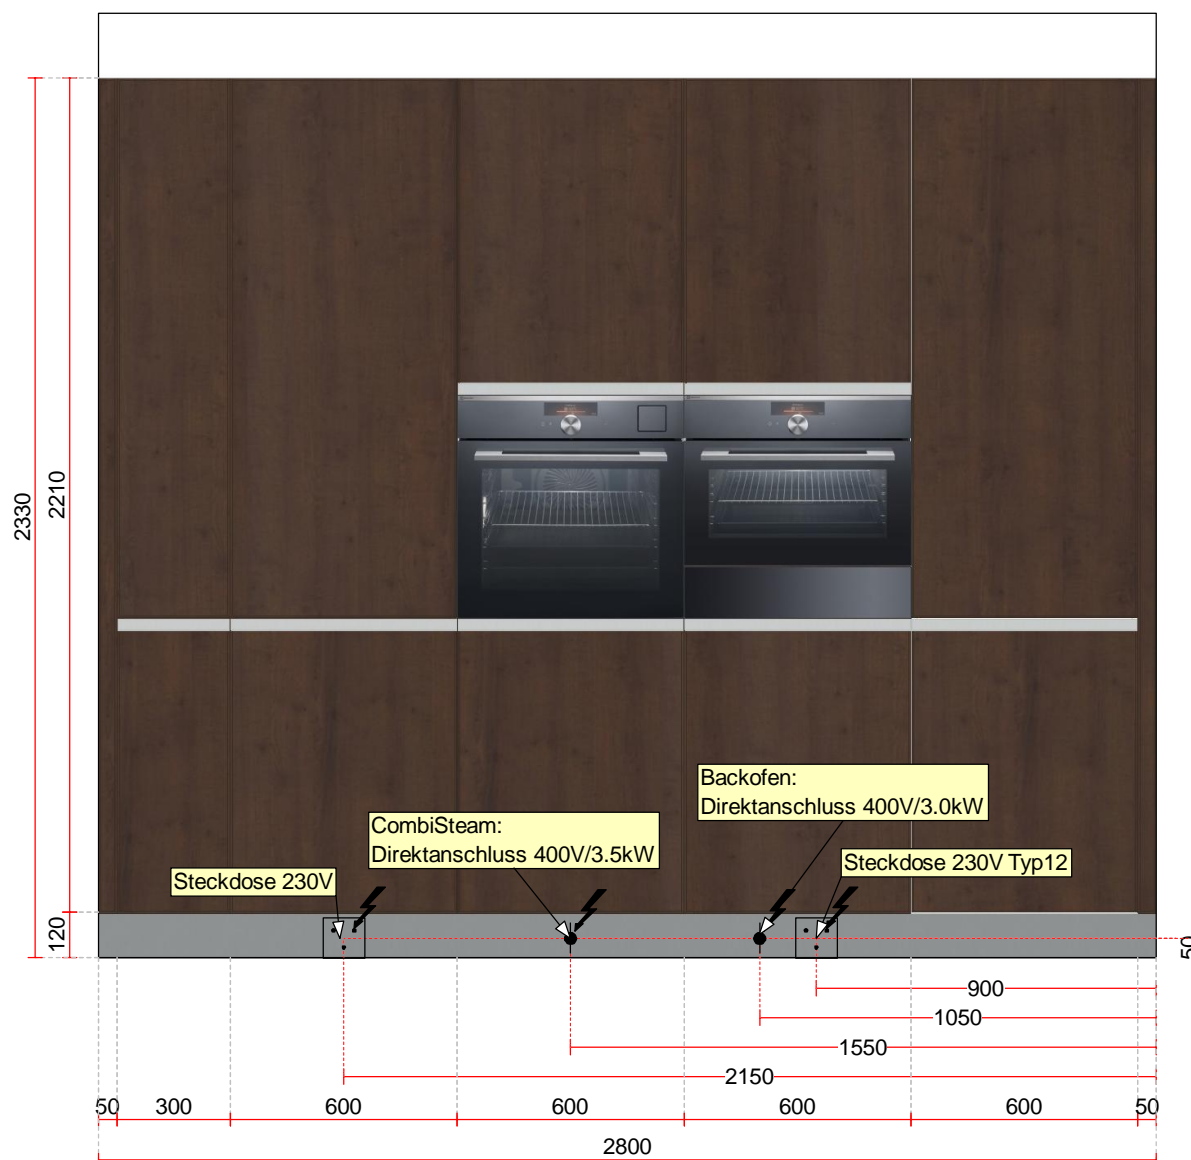

ohne Armatur

Küchenrückwand / Barblatt  
 ESG Floatglas 6mm vollflächig bedruckt mit Fotosujet

Barblatt massiv Eiche gebürstet, gebeizt und farblos DD-Lackiert  
 Grösse 1569/1096 x 404 x 40mm

Pläne und Zeichnungen bleiben Eigentum der rfd rational küchen ag.  
 Ohne Einwilligung des Eigentümers dürfen Zeichnungen weder  
 vervielfältigt noch an Dritte weitergegeben werden.

Ansicht, Massstab: 1:20 (A3)

Ansicht, Massstab: 1:20 (A3)

**Auftrag 11256/1/3**

Projekt: rfd Ausstellung K7 - rational solo  
 Objekt: rfd Ausstellung K7  
 Bohnackerstrasse 1  
 8955 Oetwil a.d.L.  
 Kunde: rfd Ausstellung K7  
 Bohnackerstrasse 1  
 8955 Oetwil a.d.L.