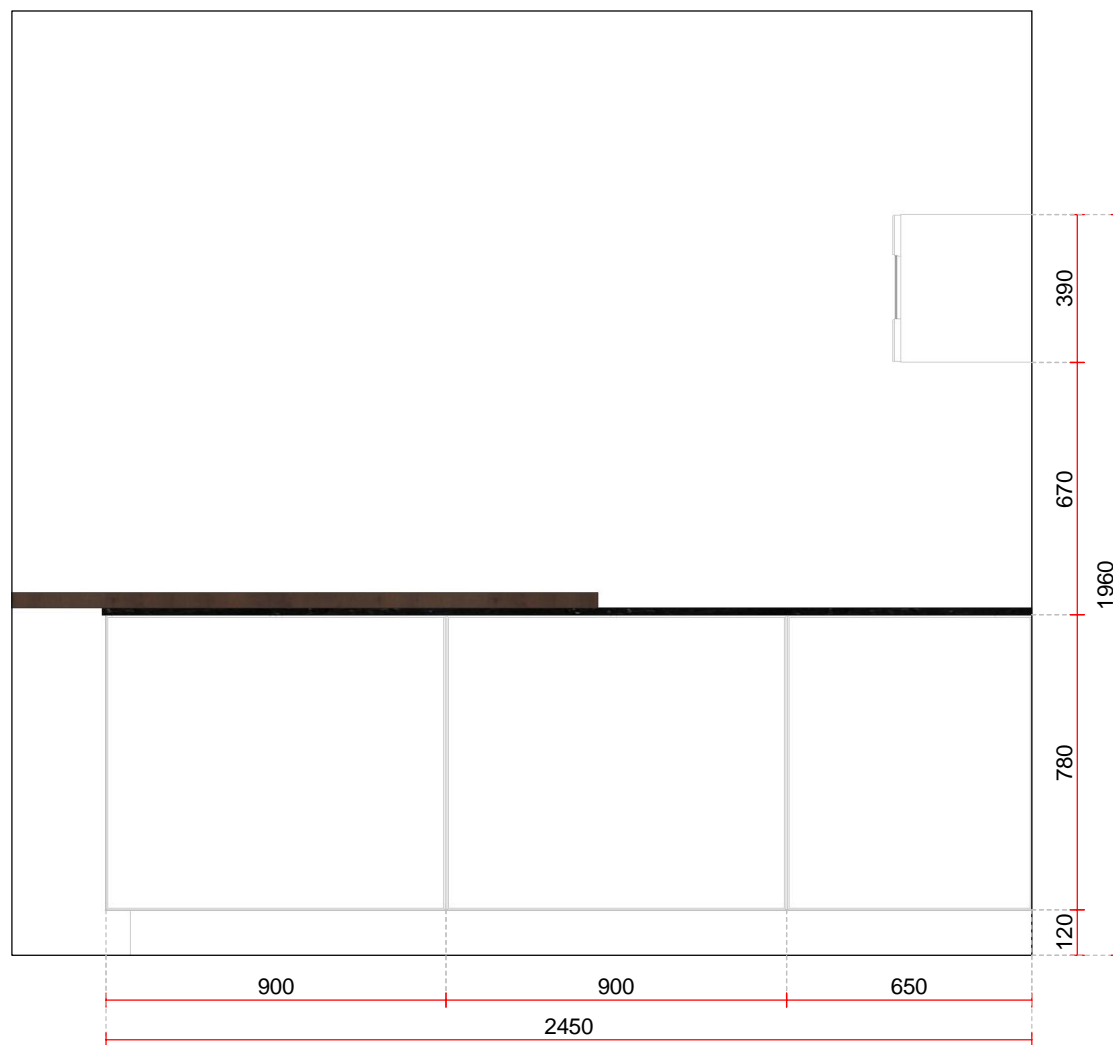

ohne Armatur

Küchenrückwand / Barblatt  
 ESG Floatglas 6mm vollflächig bedruckt mit Fotosujet

Barblatt massiv Eiche gebürstet, gebeizt und farblos DD-Lackiert  
 Grösse 1569/1096 x 404 x 40mm

Pläne und Zeichnungen bleiben Eigentum der rfd rational küchen ag.  
 Ohne Einwilligung des Eigentümers dürfen Zeichnungen weder  
 vervielfältigt noch an Dritte weitergegeben werden.

Grundriss, Massstab: 1:20 (A3)

Druckdatum: 10.10.2018

Ansicht, Massstab: 1:20 (A3)

Ansicht, Massstab: 1:20 (A3)

**Auftrag 11256/1/3**

Projekt: rfd Ausstellung K7 - rational solo  
 Objekt: rfd Ausstellung K7  
 Bohnackerstrasse 1  
 8955 Oetwil a.d.L.  
 Kunde: rfd Ausstellung K7  
 Bohnackerstrasse 1  
 8955 Oetwil a.d.L.

Ansicht, Massstab: 1:20 (A3)

Ansicht, Massstab: 1:20 (A3)

**Auftrag 11256/1/3**

Projekt: rfd Ausstellung K7 - rational solo  
 Objekt: rfd Ausstellung K7  
 Bohnackerstrasse 1  
 8955 Oetwil a.d.L.  
 Kunde: rfd Ausstellung K7  
 Bohnackerstrasse 1  
 8955 Oetwil a.d.L.