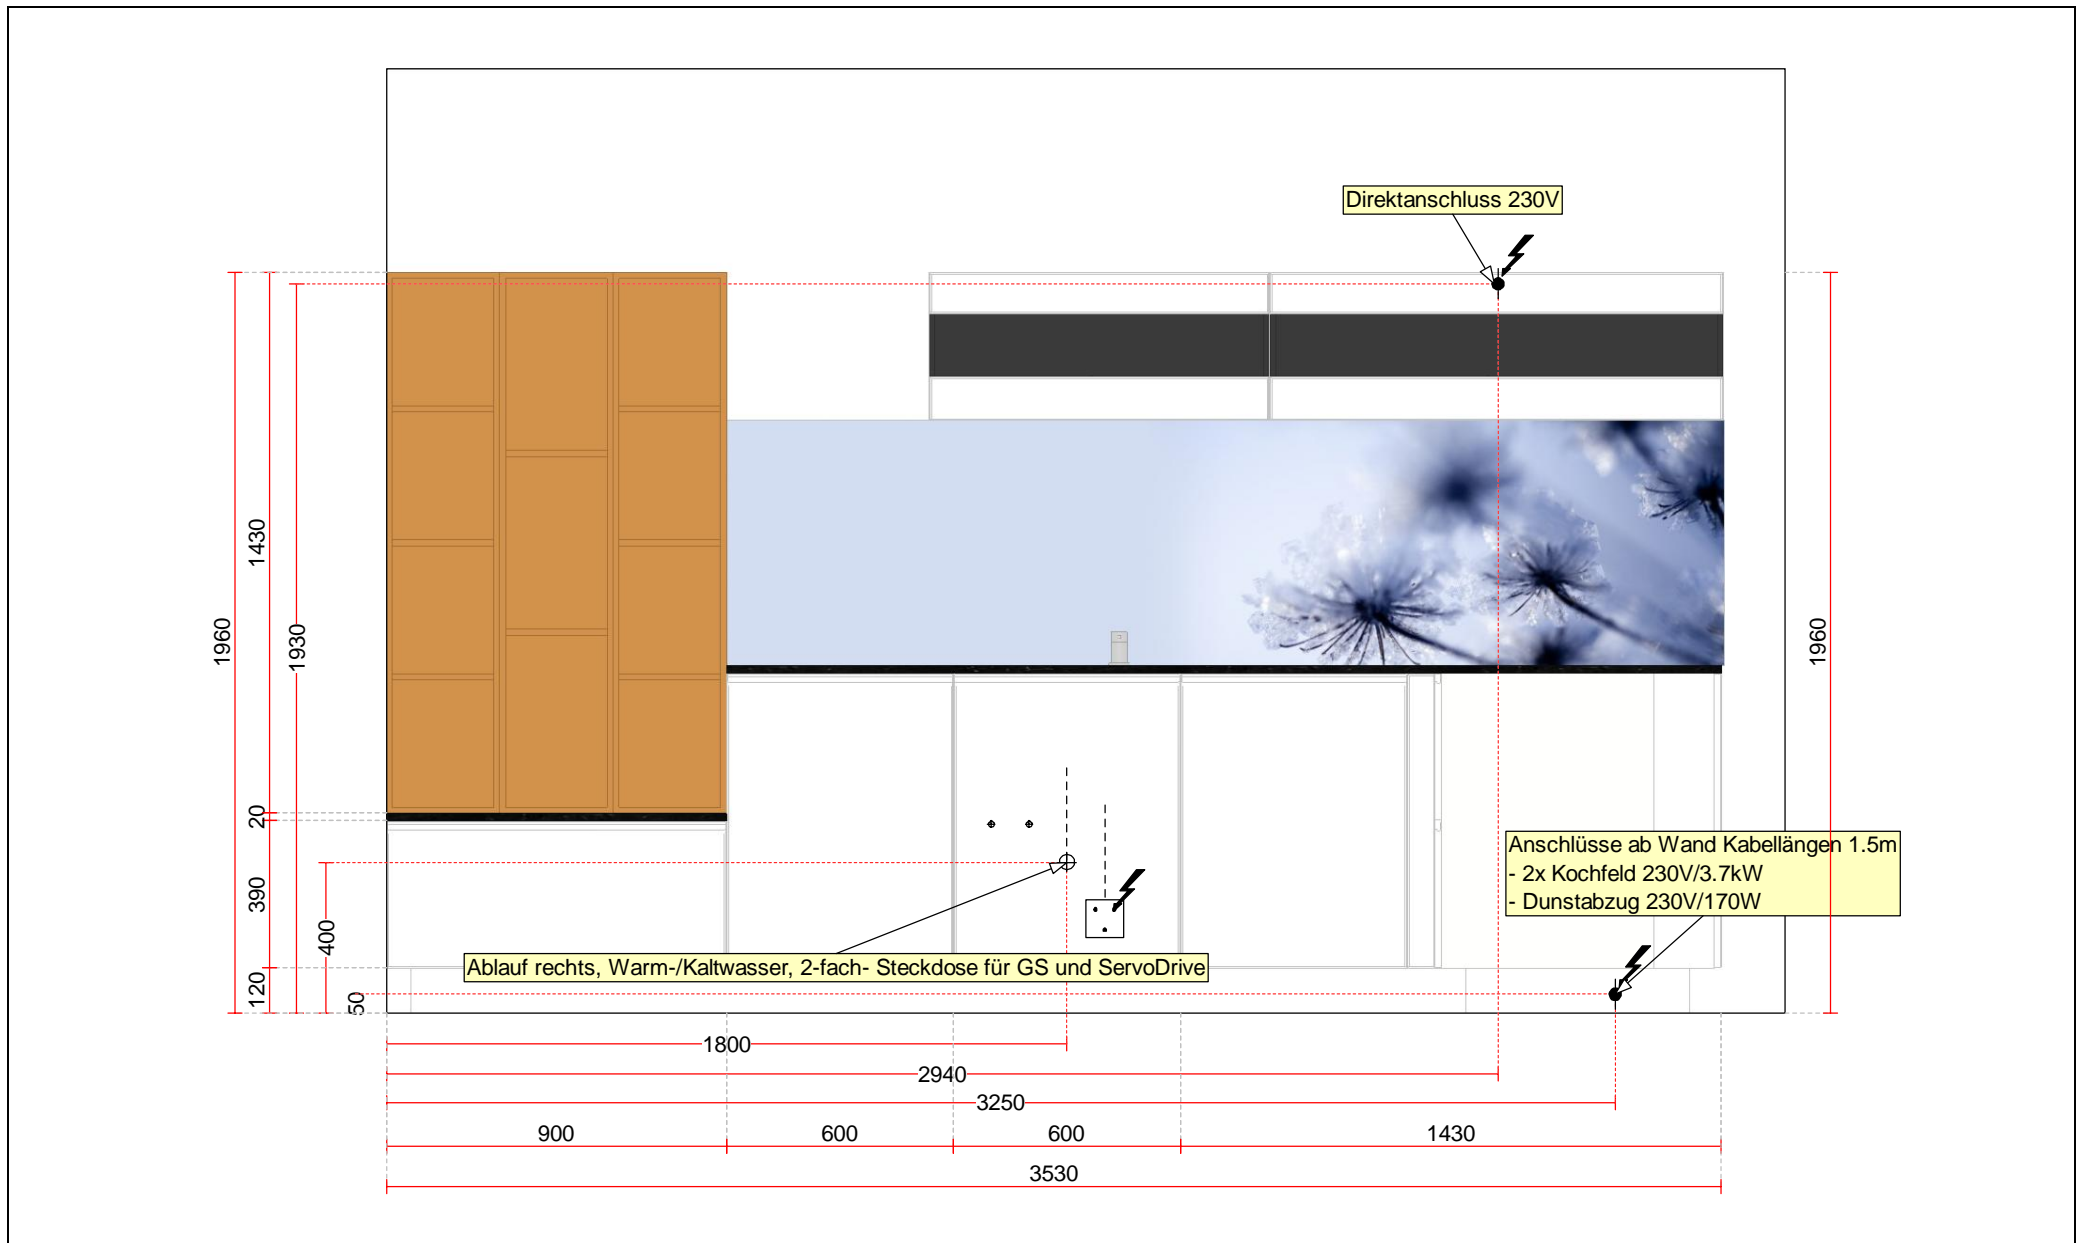

Sanitär  
 SUTER INOX AG, Unterbaubecken Gastro Star GS 50U, Edelstahl  
 glatt, Suter Logo: BE/SI, 3 1/2" Raumsparventil mit verdecktem  
 Überlauf, Dimension: 500 x 400 x 175 mm / R30

Druckknopf Pico, Edelstahl, komplett, massiv Metall  
 Dispenser Nano, Edelstahl, Auslauf 77mm, 0,3 lt Flasche

ohne Armatur

Küchenrückwand / Barblatt  
 ESG Floatglas 6mm vollflächig bedruckt mit Fotosujet

Barblatt massiv Eiche gebürstet, gebeizt und farblos DD-Lackiert  
 Grösse 1569/1096 x 404 x 40mm

Pläne und Zeichnungen bleiben Eigentum der rfd rational küchen ag.  
 Ohne Einwilligung des Eigentümers dürfen Zeichnungen weder  
 vervielfältigt noch an Dritte weitergegeben werden.

Grundriss, Massstab: 1:20 (A3)

Druckdatum: 10.10.2018

Ansicht, Massstab: 1:20 (A3)

Ansicht, Massstab: 1:20 (A3)

**Auftrag 11256/1/3**

Projekt: rfd Ausstellung K7 - rational solo  
 Objekt: rfd Ausstellung K7  
 Bohnackerstrasse 1  
 8955 Oetwil a.d.L.  
 Kunde: rfd Ausstellung K7  
 Bohnackerstrasse 1  
 8955 Oetwil a.d.L.

Ansicht, Massstab: 1:20 (A3)

Ansicht, Massstab: 1:20 (A3)

**Auftrag 11256/1/3**

Projekt: rfd Ausstellung K7 - rational solo  
 Objekt: rfd Ausstellung K7  
 Bohnackerstrasse 1  
 8955 Oetwil a.d.L.  
 Kunde: rfd Ausstellung K7  
 Bohnackerstrasse 1  
 8955 Oetwil a.d.L.