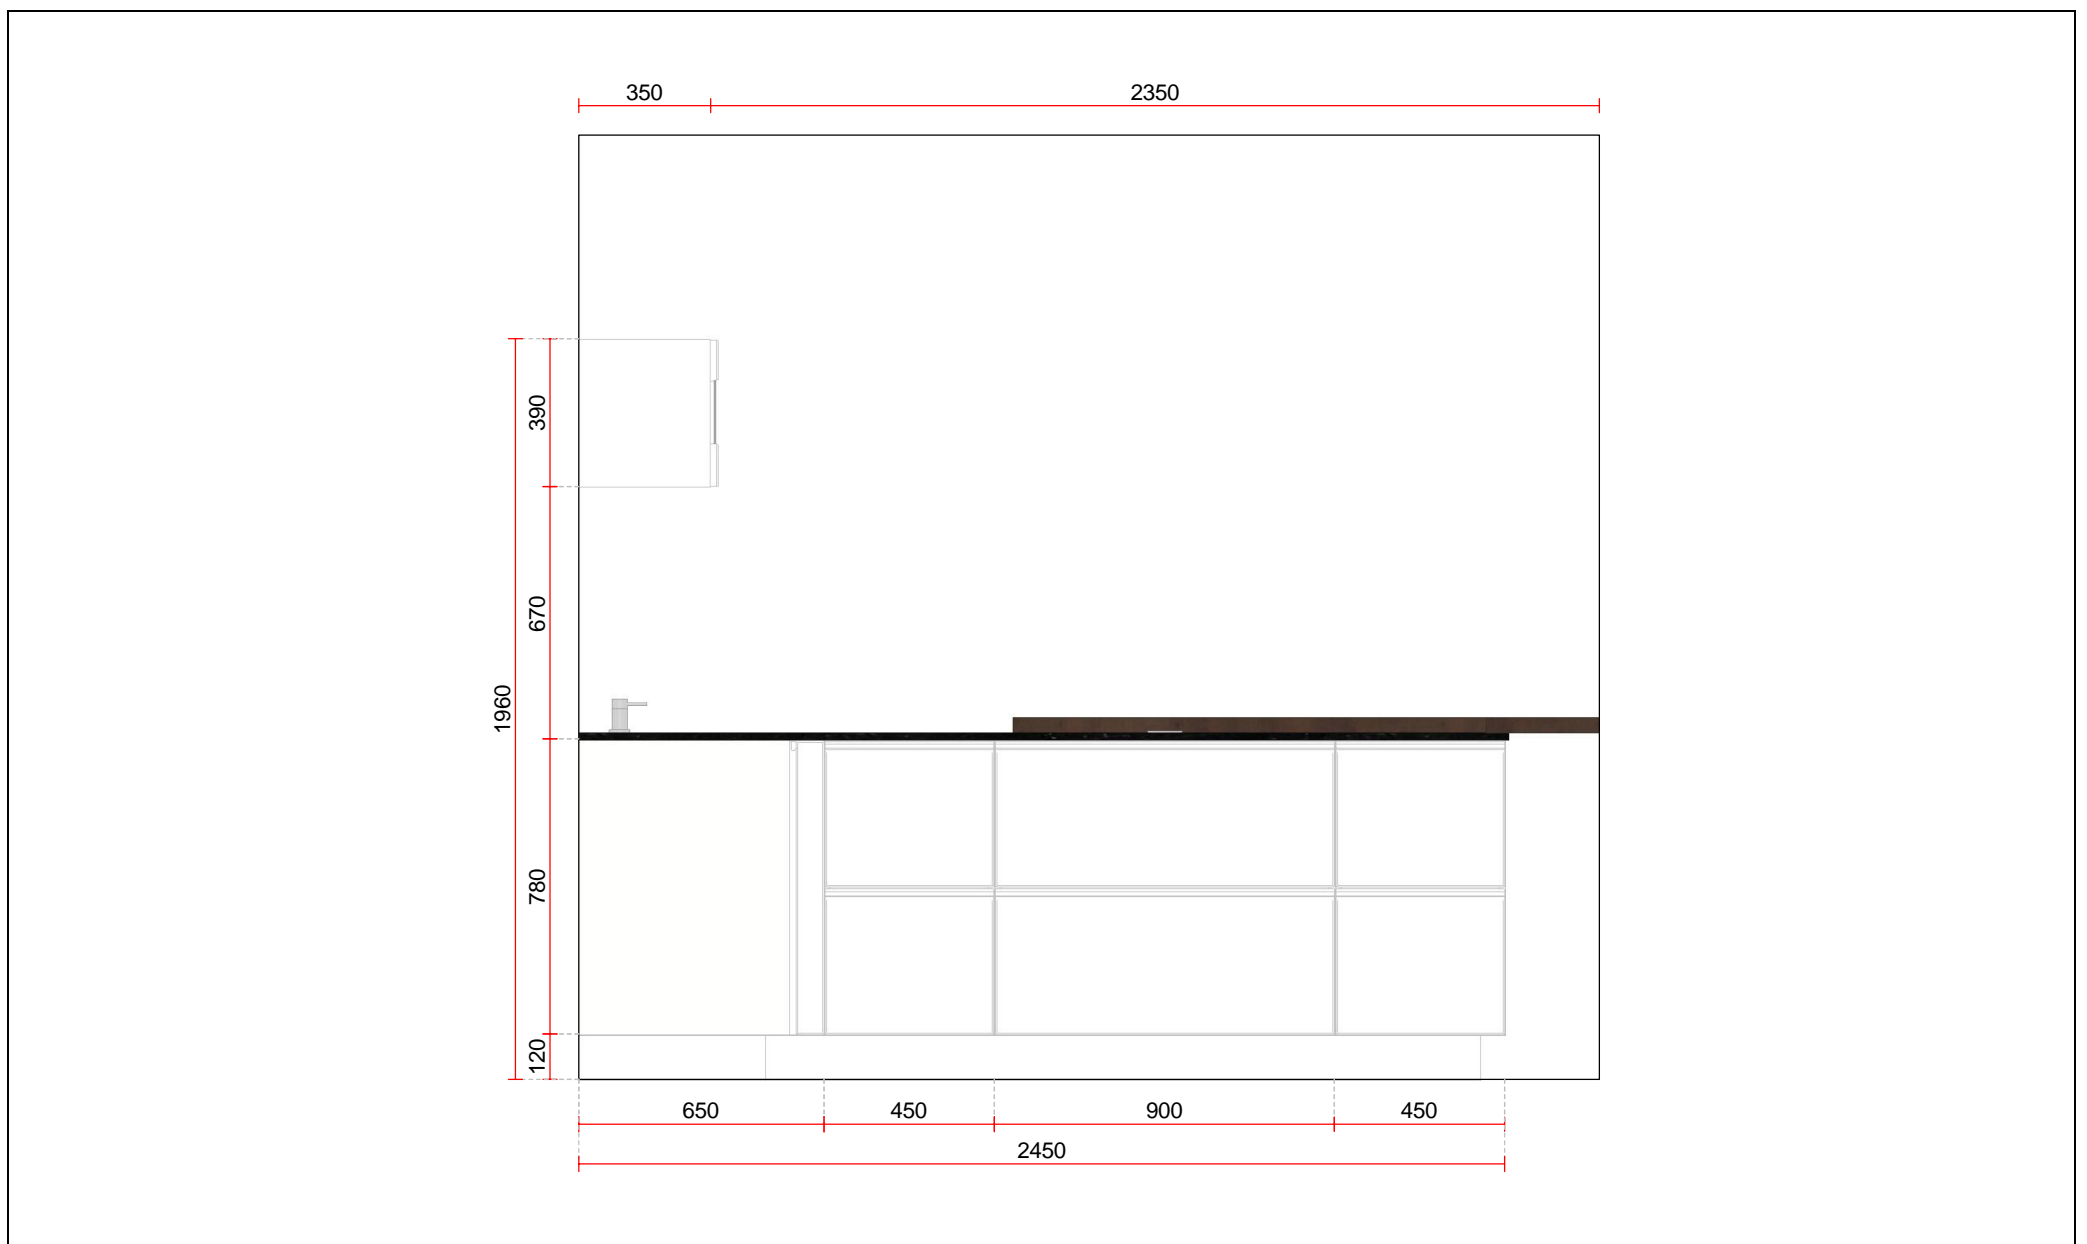

Sanitär  
 SUTER INOX AG, Unterbaubecken Gastro Star GS 50U, Edelstahl  
 glatt, Suter Logo: BE/SI, 3 1/2" Raumsparventil mit verdecktem  
 Überlauf, Dimension: 500 x 400 x 175 mm / R30

Druckknopf Pico, Edelstahl, komplett, massiv Metall  
 Dispenser Nano, Edelstahl, Auslauf 77mm, 0,3 lt Flasche

ohne Armatur

Küchenrückwand / Barblatt  
 ESG Floatglas 6mm vollflächig bedruckt mit Fotosujet

Barblatt massiv Eiche gebürstet, gebeizt und farblos DD-Lackiert  
 Grösse 1569/1096 x 404 x 40mm

Pläne und Zeichnungen bleiben Eigentum der rfd rational küchen ag.  
 Ohne Einwilligung des Eigentümers dürfen Zeichnungen weder  
 vervielfältigt noch an Dritte weitergegeben werden.

Grundriss, Massstab: 1:20 (A3)

Druckdatum: 10.10.2018

Ansicht, Massstab: 1:20 (A3)

Ansicht, Massstab: 1:20 (A3)

**Auftrag 11256/1/3**

Projekt: rfd Ausstellung K7 - rational solo  
 Objekt: rfd Ausstellung K7  
 Bohnackerstrasse 1  
 8955 Oetwil a.d.L.  
 Kunde: rfd Ausstellung K7  
 Bohnackerstrasse 1  
 8955 Oetwil a.d.L.

Ansicht, Massstab: 1:20 (A3)

Ansicht, Massstab: 1:20 (A3)

**Auftrag 11256/1/3**

Projekt: rfd Ausstellung K7 - rational solo  
 Objekt: rfd Ausstellung K7  
 Bohnackerstrasse 1  
 8955 Oetwil a.d.L.  
 Kunde: rfd Ausstellung K7  
 Bohnackerstrasse 1  
 8955 Oetwil a.d.L.