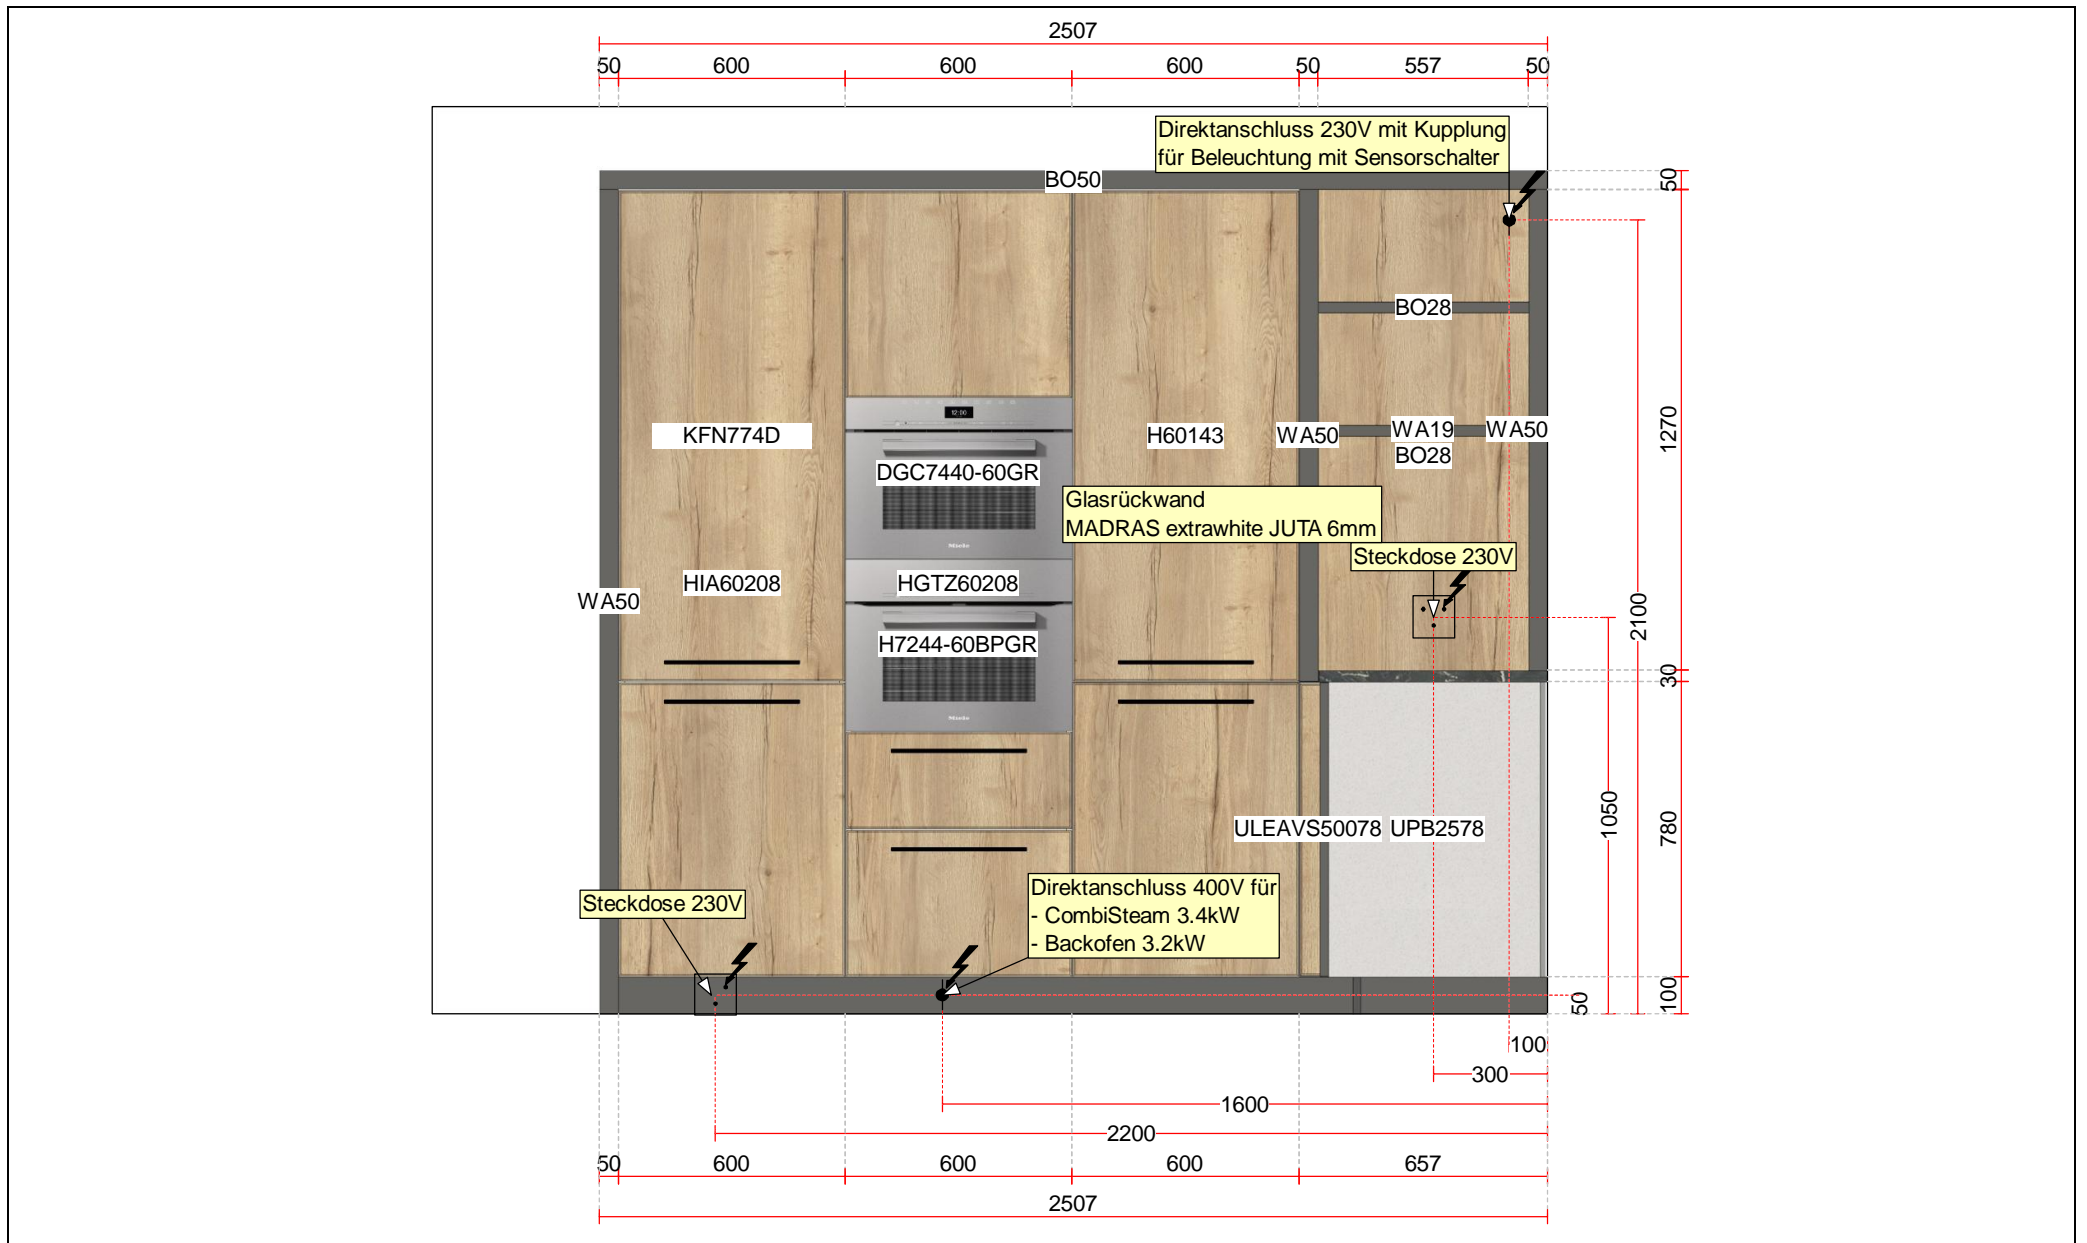

**Sanitär**

FRANKE, Becken, MYX 210-50 500x400x200mm, flächenbündig von oben

FRANKE, Armatur, VITAL, Schwenkauslauf, Hochdruck, 360° Schwenkbereich, Hebelbedienung rechts u. mitte, gefiltertes Trinkwasser geringer Wasserdurchlauf, Black Matt/Edelstahl-Optik

Ansicht, Massstab: 1:20 (A3)

Ansicht, Massstab: 1:20 (A3)

**Auftrag 11250/1/9**

Projekt: rfd Ausstellung K1 - rational chalet  
 Objekt: rfd Ausstellung K1  
 Bohnackerstrasse 1  
 8955 Oetwil a.d.L.  
 Kunde: rfd Ausstellung K1  
 Bohnackerstrasse 1  
 8955 Oetwil a.d.L.