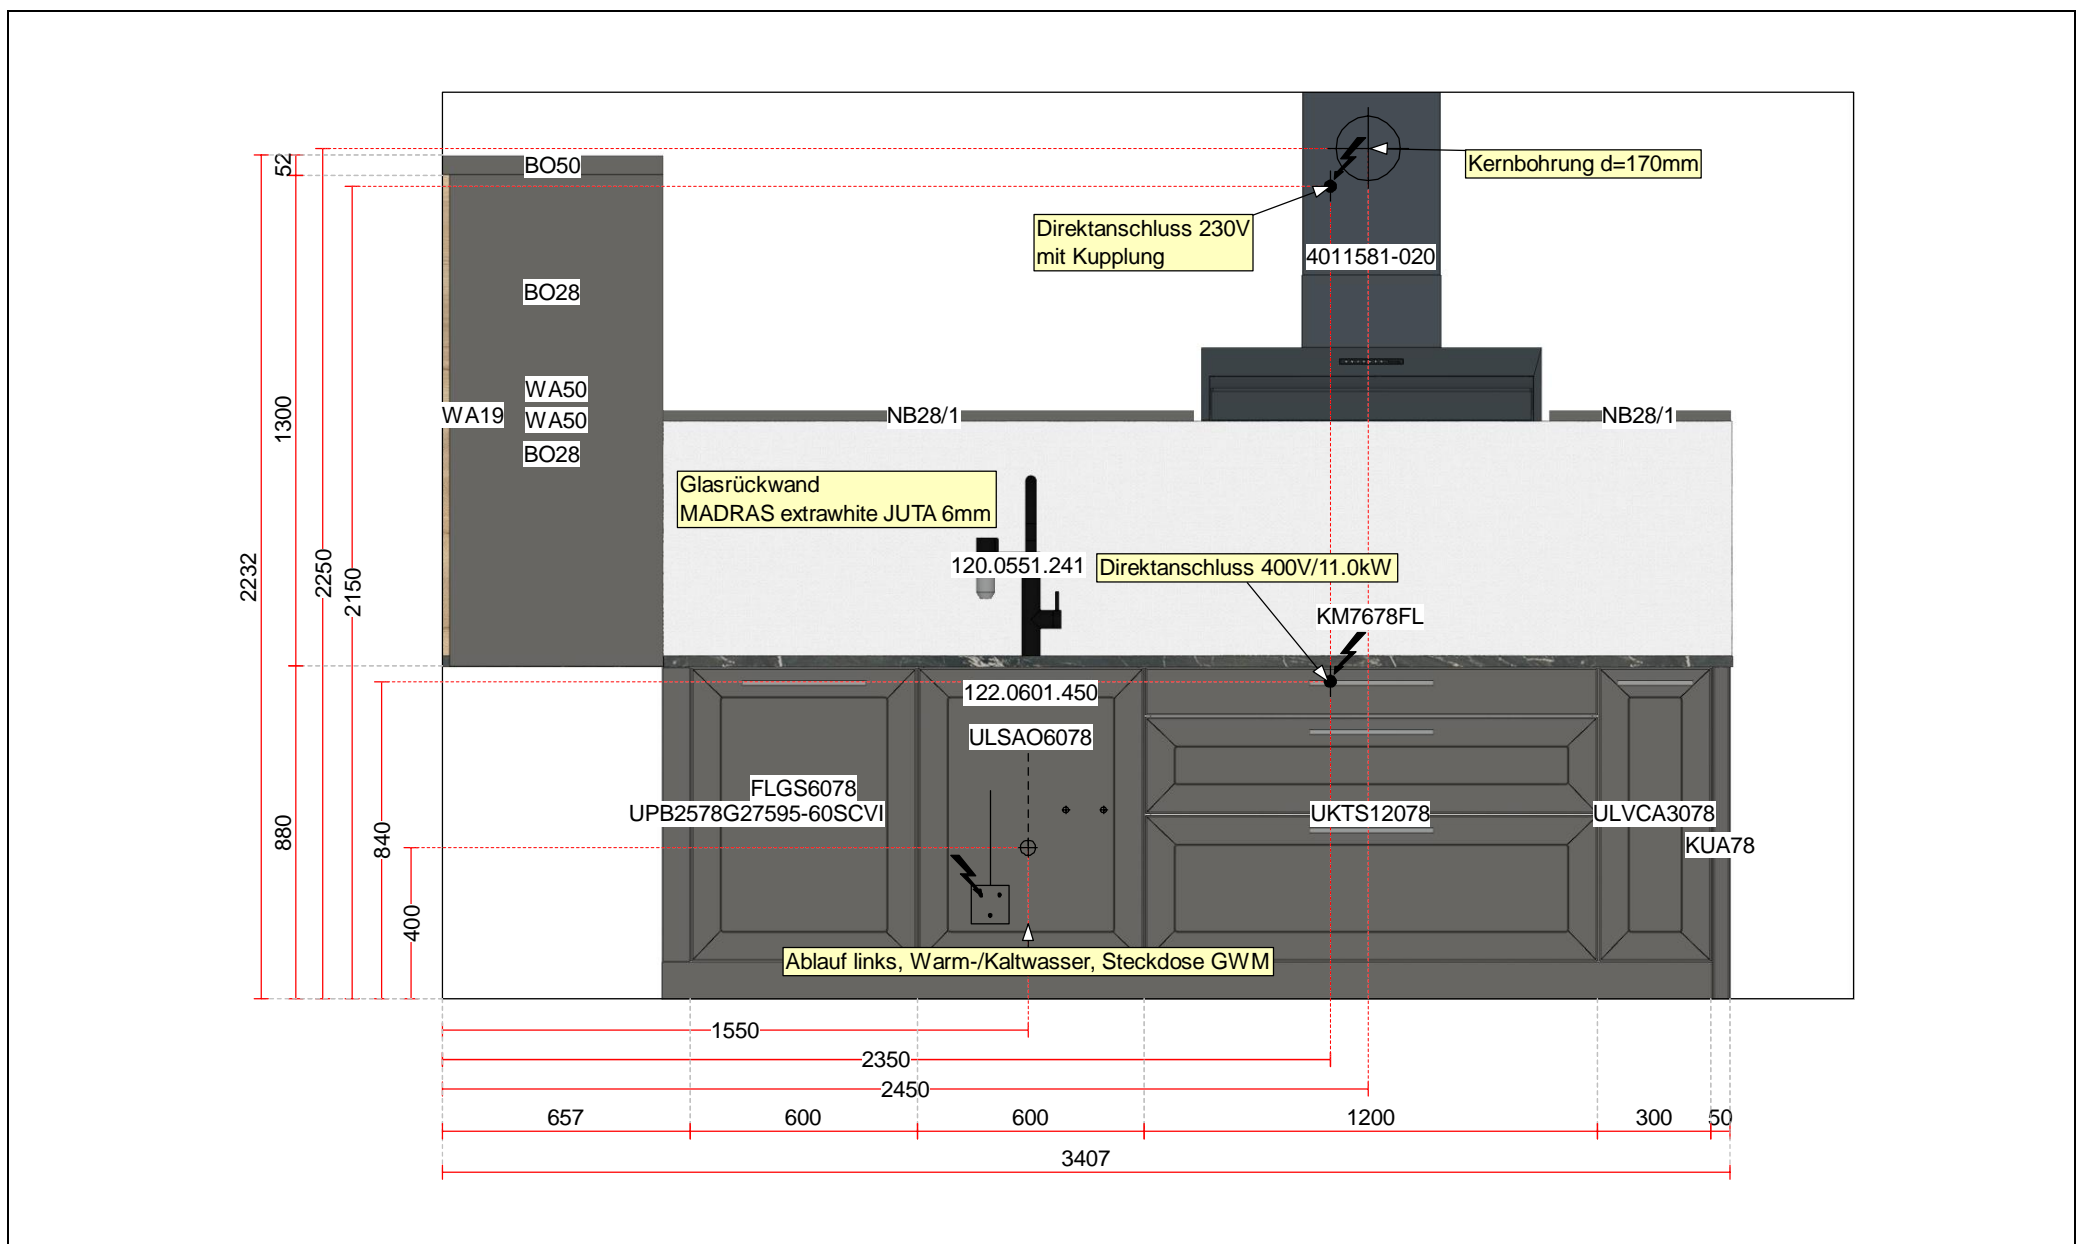

**Sanitär**

FRANKE, Becken, MYX 210-50 500x400x200mm, flächenbündig von oben

FRANKE, Armatur, VITAL, Schwenkauslauf, Hochdruck, 360° Schwenkbereich, Hebelbedienung rechts u. mitte, gefiltertes Trinkwasser geringer Wasserdurchlauf, Black Matt/Edelstahl-Optik

FRANKE, Drucknopf Edelstahl

**Küchenrückwand**

Küchenrückwände ESG-Glas MADRAS Extrawhite JUTA 6mm verspiegelt

Pläne und Zeichnungen bleiben Eigentum der rfd rational küchen ag. Ohne Einwilligung des Eigentümers dürfen Zeichnungen weder vervielfältigt noch an Dritte weitergegeben werden.

Ansicht, Massstab: 1:20 (A3)

Ansicht, Massstab: 1:20 (A3)

**Auftrag 11250/1/9**

Projekt: rfd Ausstellung K1 - rational chalet  
 Objekt: rfd Ausstellung K1  
 Bohnackerstrasse 1  
 8955 Oetwil a.d.L.  
 Kunde: rfd Ausstellung K1  
 Bohnackerstrasse 1  
 8955 Oetwil a.d.L.