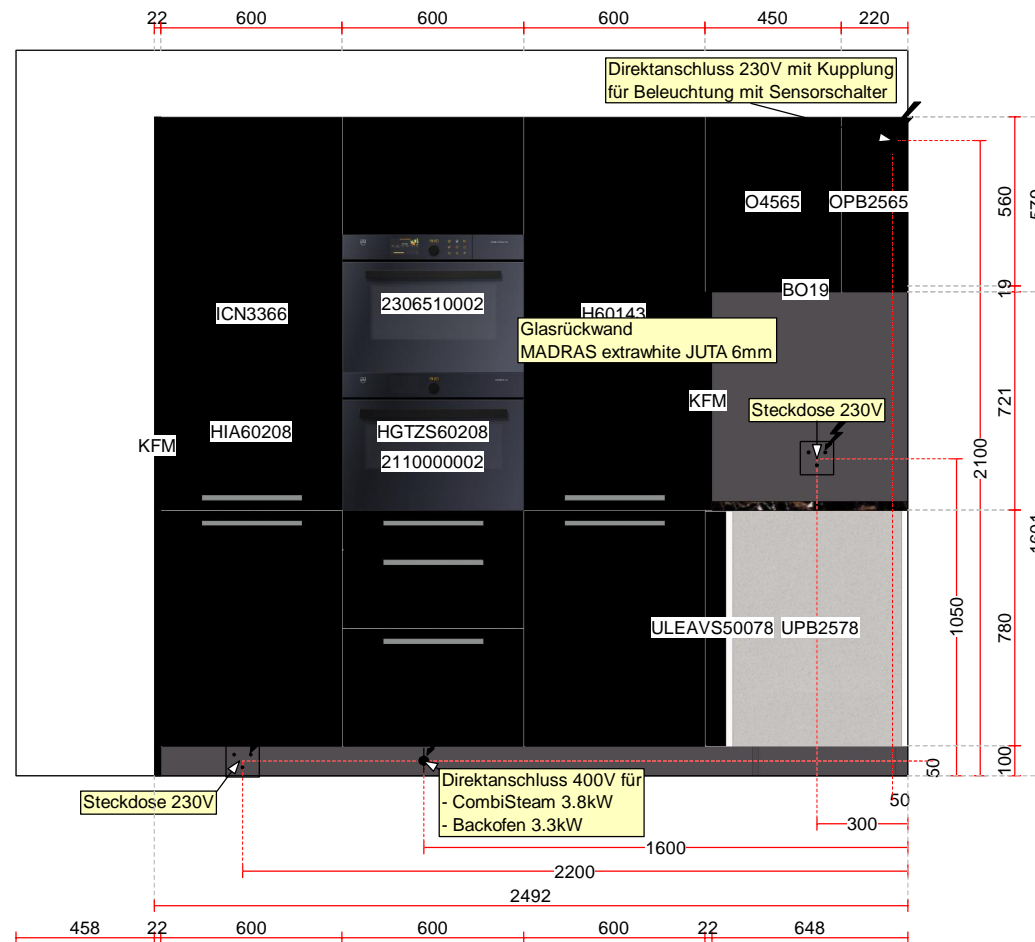

Ansicht, Massstab: 1:25 (A4)

Druckdatum: 15.07.2019

Auftrag 11250/1/7

Projekt: rfd Ausstellung K1 - rational cadre

Objekt: rfd Ausstellung K1
Bohnäckerstrasse 1
8955 Oetwil a.d.L.

Kunde: rfd Ausstellung K1
Bohnäckerstrasse 1
8955 Oetwil a.d.L.

Pläne und Zeichnungen bleiben Eigentum der rfd rational küchen ag.
Ohne Einwilligung des Eigentümers dürfen Zeichnungen weder
vervielfältigt noch an Dritte weitergegeben werden.

rfd rational küchen ag
bohnäckerstrasse 1
ch-8955 oetwil a. d. limmat

telefon +41 44 748 32 42
telefax +41 44 748 23 31

info@rfd-rational-kuechen.ch
www.rfd-rational-kuechen.ch

rfd
rational
küchen ag

Küchen - wohnen - leben