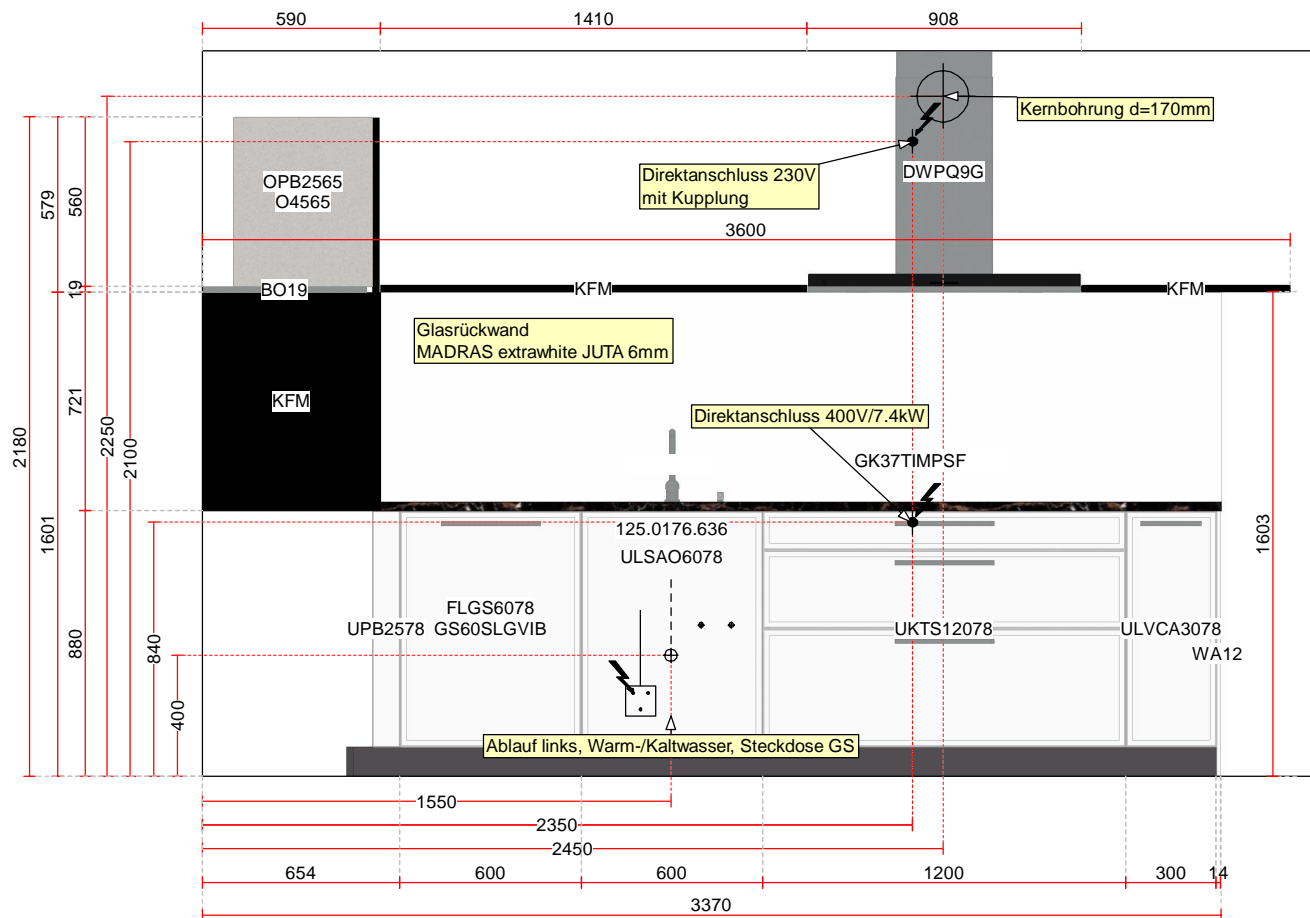

Grundriss Massstab: 1:25 (A4)

Druckdatum: 15.07.2019

Auftrag 11250/1/7

Projekt: rfd Ausstellung K1 - rational cadre
 Objekt: rfd Ausstellung K1
 Bohnackerstrasse 1
 8955 Oetwil a.d.L.
 Kunde: rfd Ausstellung K1
 Bohnackerstrasse 1
 8955 Oetwil a.d.L.

Pläne und Zeichnungen bleiben Eigentum der rfd rational küchen ag.
 Ohne Einwilligung des Eigentümers dürfen Zeichnungen weder
 vervielfältigt noch an Dritte weitergegeben werden.

Ansicht, Massstab: 1:25 (A4)

Druckdatum: 15.07.2019

Auftrag 11250/1/7

Projekt: rfd Ausstellung K1 - rational cadre

Objekt: rfd Ausstellung K1
Bohnäckerstrasse 1
8955 Oetwil a.d.L.

Kunde: rfd Ausstellung K1
Bohnäckerstrasse 1
8955 Oetwil a.d.L.

Auftrag 11250/1/7

Projekt: rfd Ausstellung K1 - rational cadre

Objekt: rfd Ausstellung K1
Bohnäckerstrasse 1
8955 Oetwil a.d.L.

Kunde: rfd Ausstellung K1
Bohnäckerstrasse 1
8955 Oetwil a.d.L.

Pläne und Zeichnungen bleiben Eigentum der rfd rational küchen ag.
Ohne Einwilligung des Eigentümers dürfen Zeichnungen weder
vervielfältigt noch an Dritte weitergegeben werden.