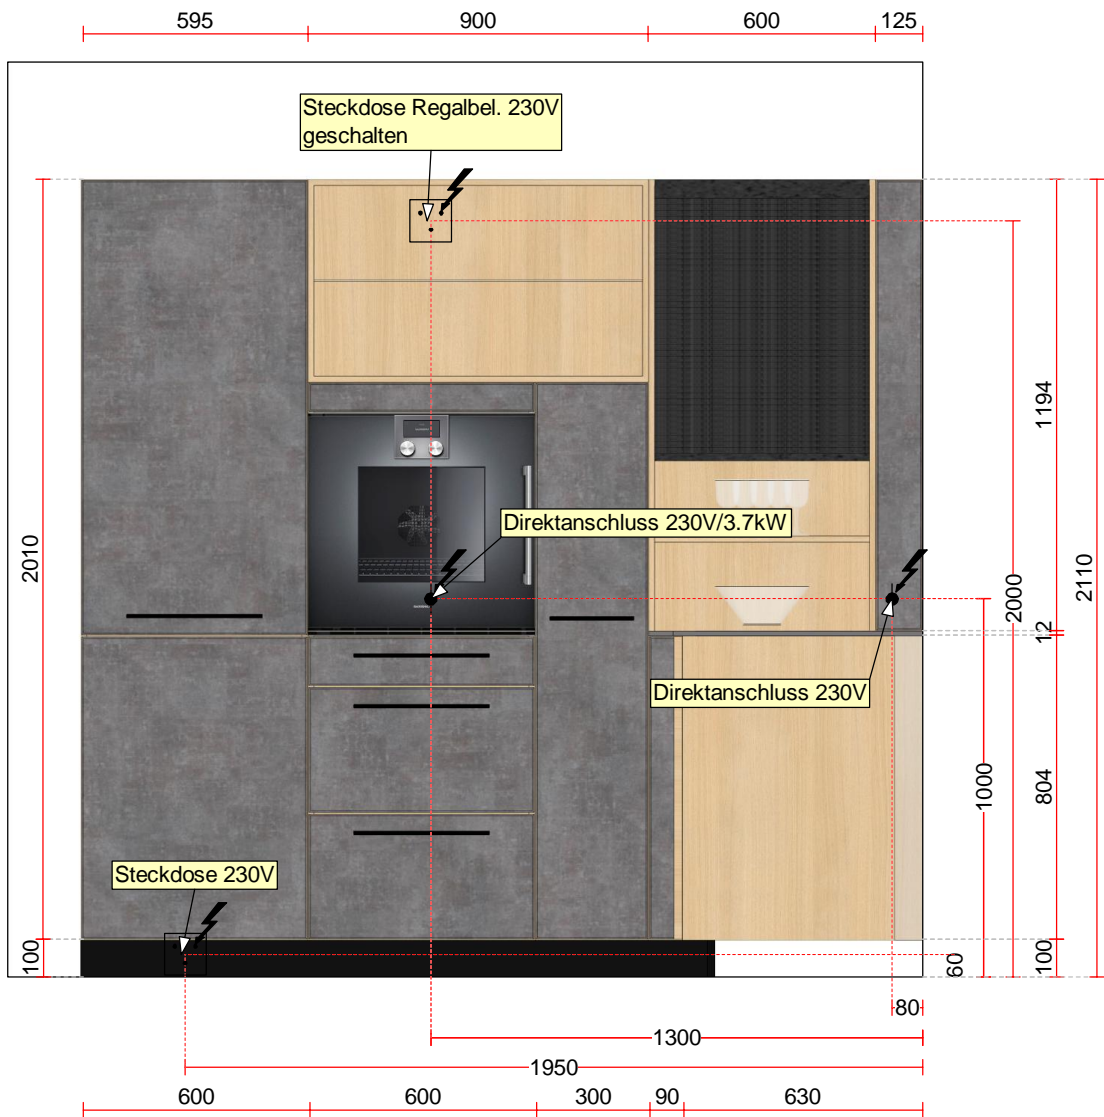

Ansicht, Massstab: 1:20 (A4)

Druckdatum: 27.07.2023

Auftrag 11251/1/6

Projekt: rfd Ausstellung K2 - TEAM 7 Echtzeit
Objekt: rfd Ausstellung K2
Bohnäckerstrasse 1
8955 Oetwil a.d.L.
Kunde: rfd Ausstellung K2
Bohnäckerstrasse 1
8955 Oetwil a.d.L.

rfd rational küchen ag
bohäckerstrasse 1
ch-8955 oetwil a. d. limmat
telefon +41 44 748 32 42
telefax +41 44 748 23 31
info@rfd-rational-kuechen.ch
www.rfd-rational-kuechen.ch

rfd
rational
küchen ag

Pläne und Zeichnungen bleiben Eigentum der rfd rational küchen ag.
Ohne Einwilligung des Eigentümers dürfen Zeichnungen weder
vervielfältigt noch an Dritte weitergegeben werden.