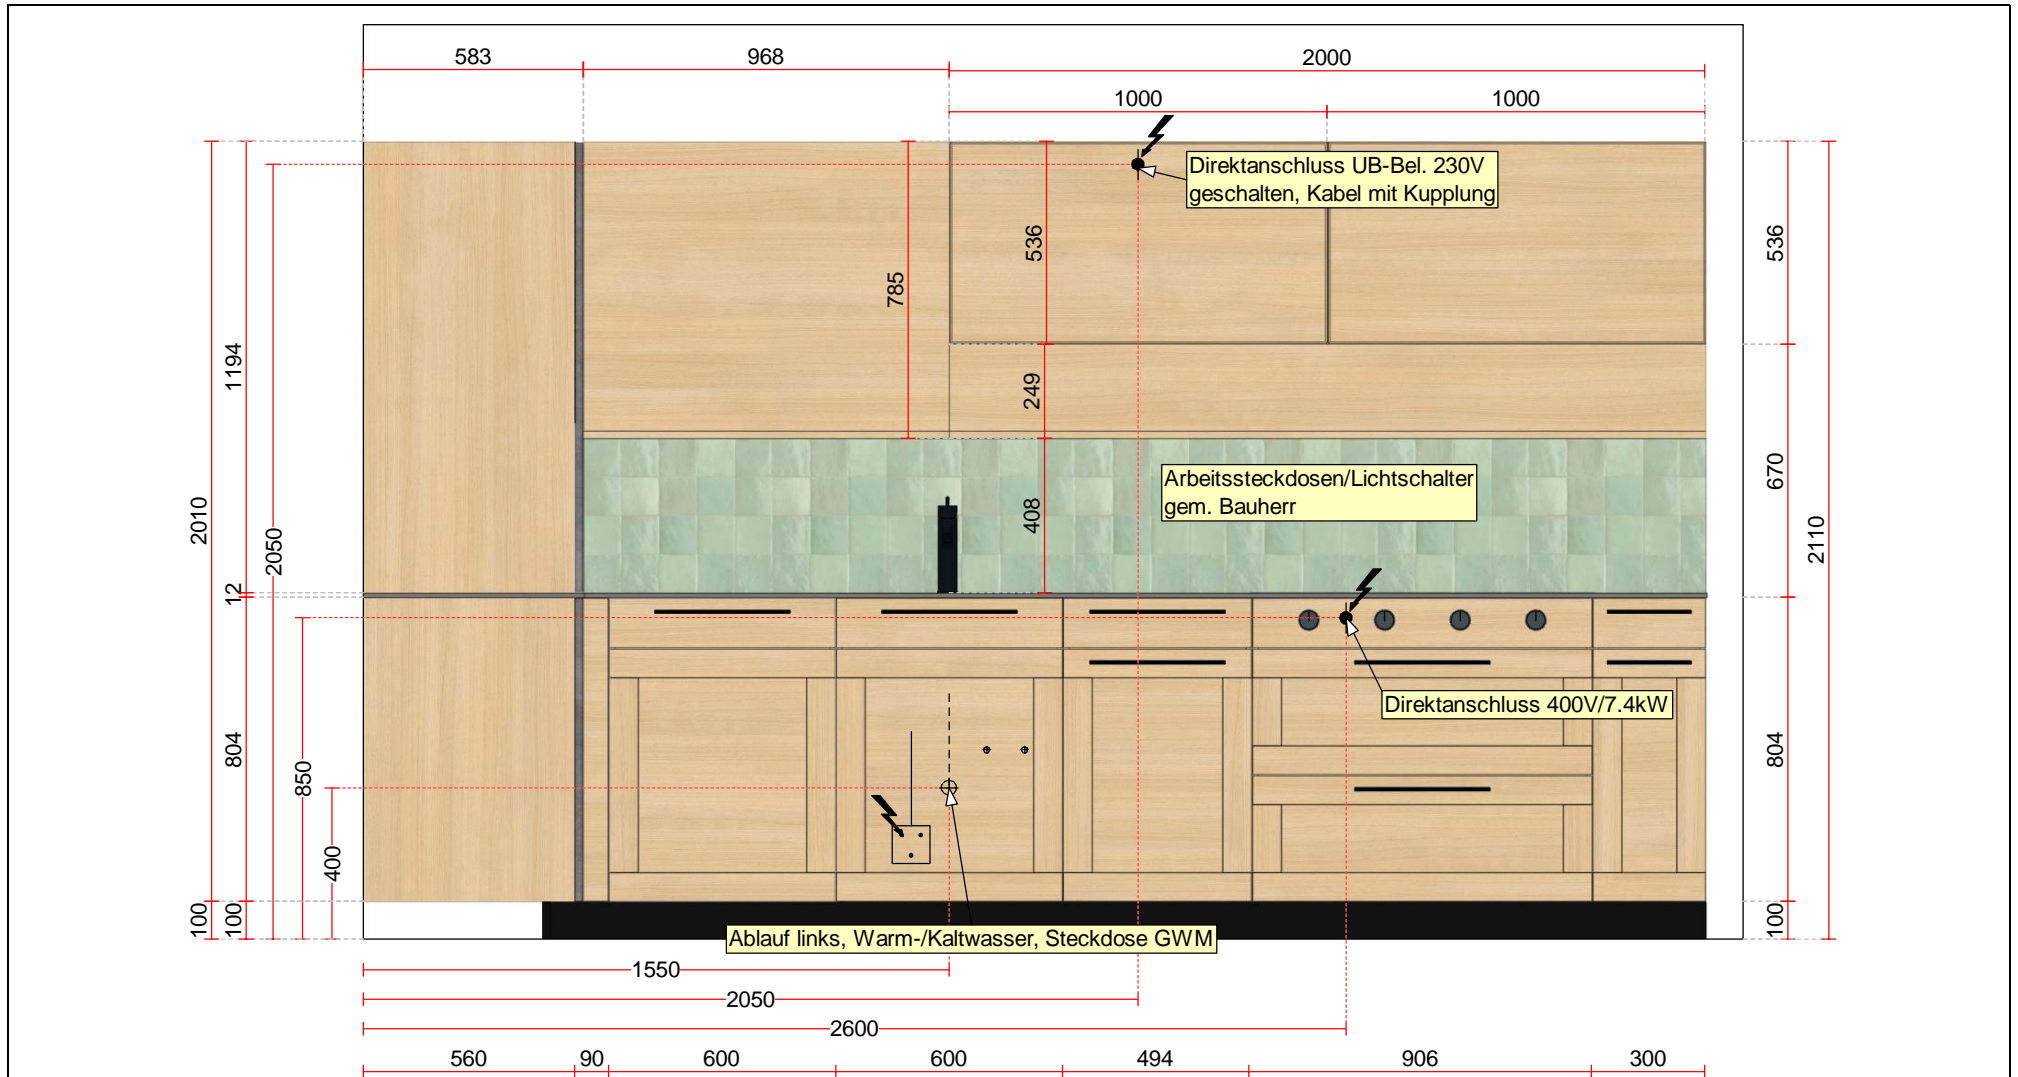

Ansicht, Massstab: 1:20 (A4)

Druckdatum: 27.07.2023

**Auftrag 11251/1/6**

Projekt: rfd Ausstellung K2 - TEAM 7 Echtzeit

Objekt: rfd Ausstellung K2  
Bohnäckerstrasse 1  
8955 Oetwil a.d.L.

Kunde: rfd Ausstellung K2  
Bohnäckerstrasse 1  
8955 Oetwil a.d.L.