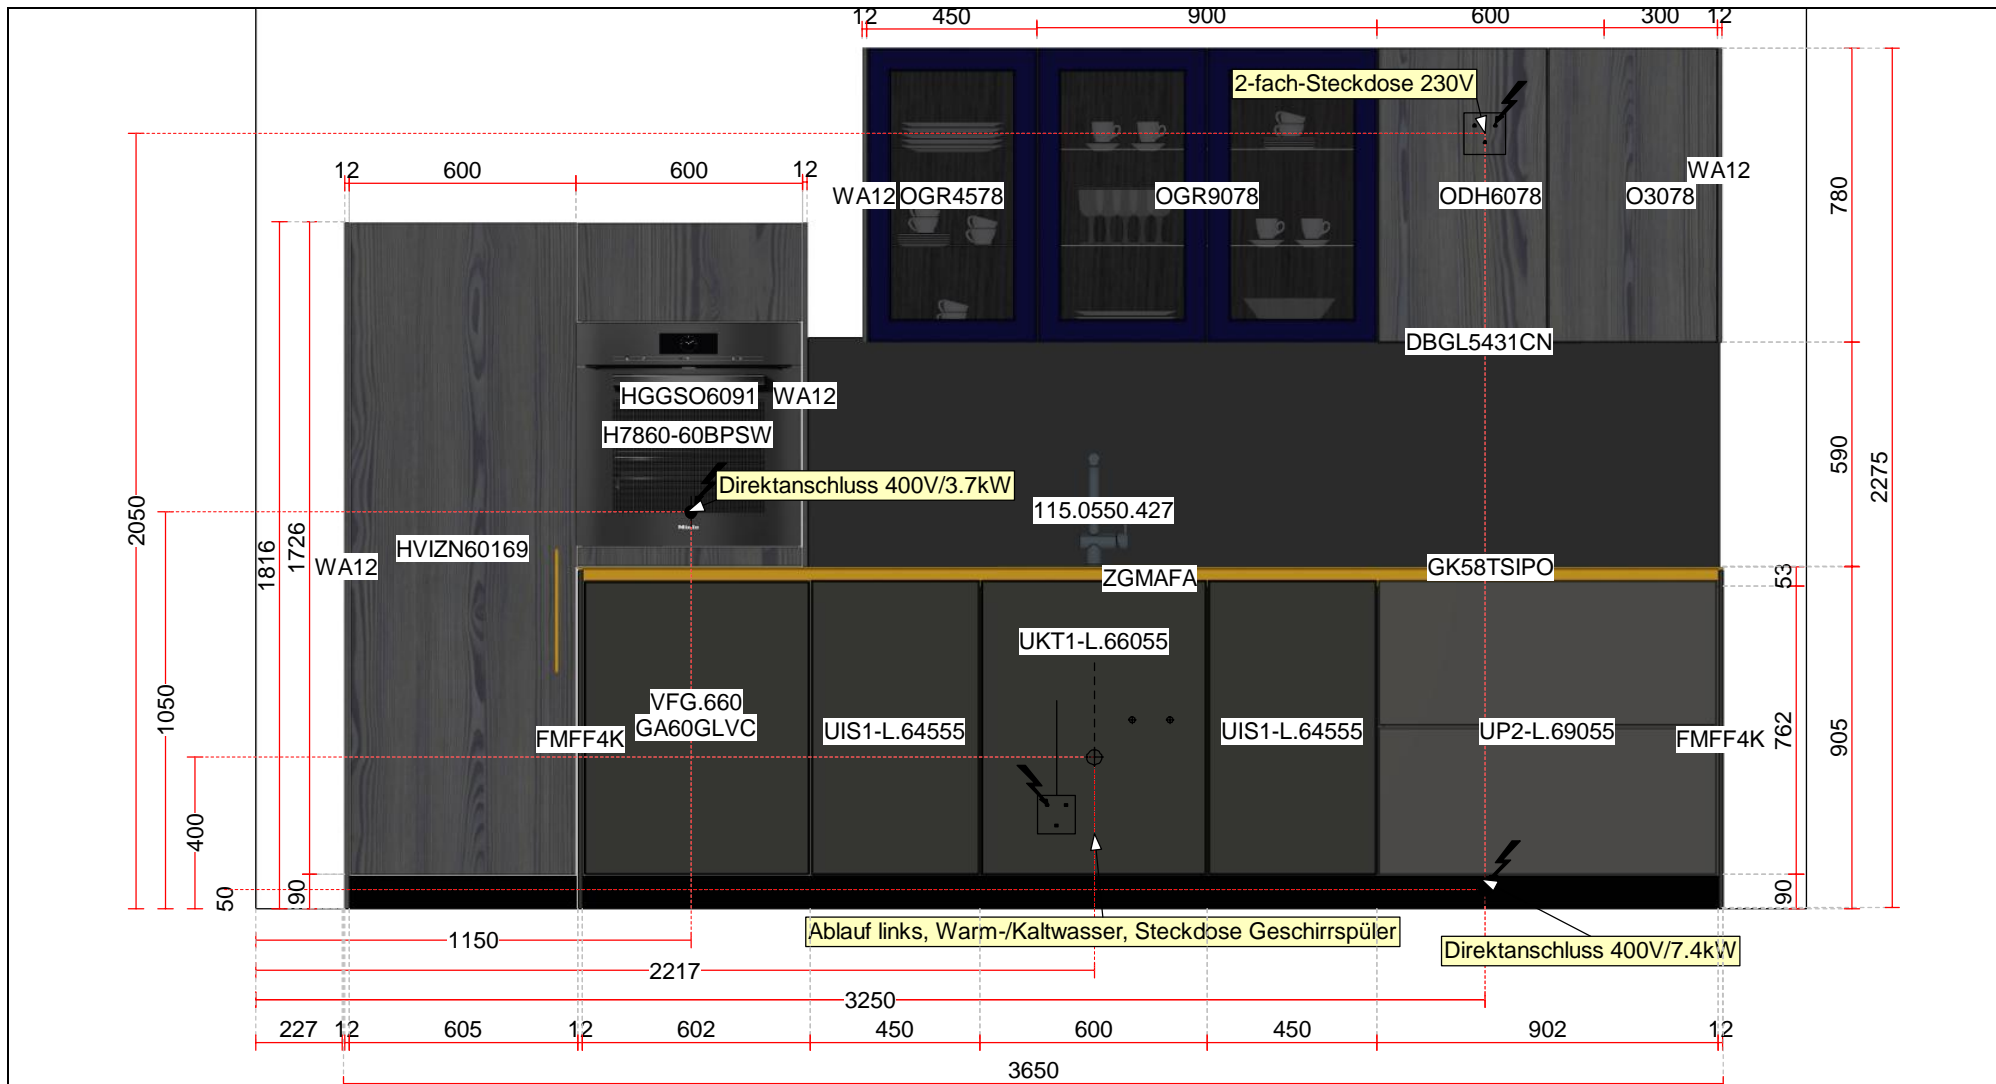

Ansicht, Massstab: 1:20 (A4)

Druckdatum: 26.11.2021

Auftrag 11252/1/11

Projekt: rfd Ausstellung K3 - Stöcklin 12mm

Objekt: rfd Ausstellung K3
Bohnäckerstrasse 1
8955 Oetwil a.d.L.

Kunde: rfd Ausstellung K3
Bohnäckerstrasse 1
8955 Oetwil a.d.L.

Pläne und Zeichnungen bleiben Eigentum der rfd rational küchen ag.
Ohne Einwilligung des Eigentümers dürfen Zeichnungen weder
vervielfältigt noch an Dritte weitergegeben werden.

rfd rational küchen ag
bohnäckerstrasse 1
ch-8955 oetwil a. d. limmat

telefon +41 44 748 32 42
telefax +41 44 748 23 31

info@rfd-rational-kuechen.ch
www.rfd-rational-kuechen.ch

rfd
rational
küchen ag

Küchen durchdacht geplant