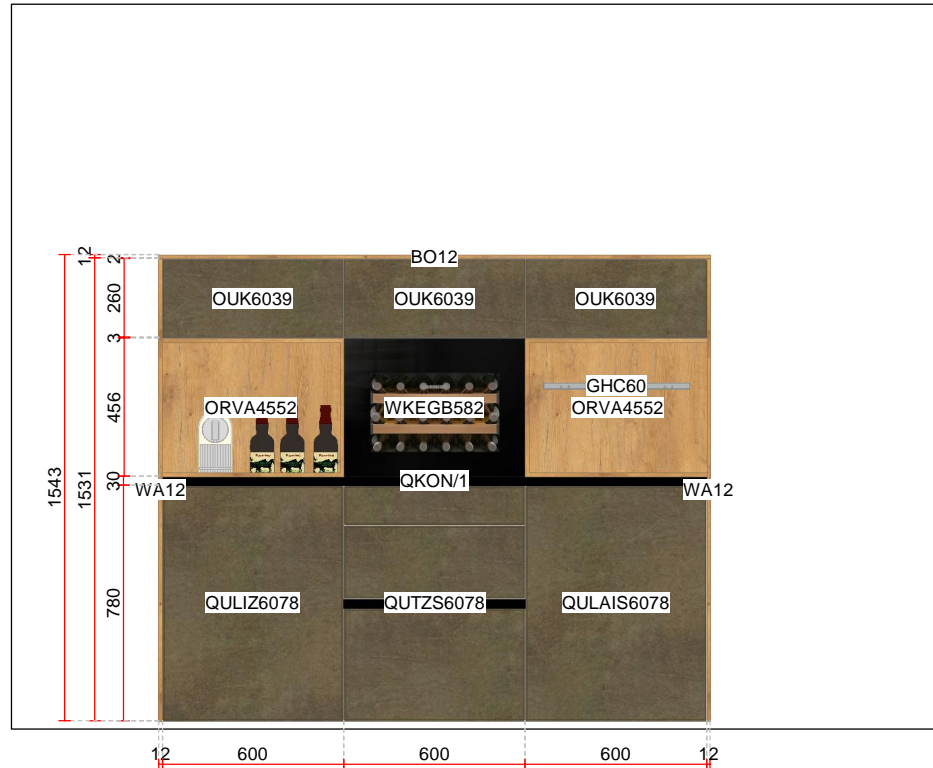

Ansicht, Massstab: 1:25 (A4)

Druckdatum: 13.08.2018

Auftrag 11255/1/8

Projekt: rfd Ausstellung K6 - Highboard

Objekt: rfd Ausstellung K7
Bohnäckerstrasse 1
8955 Oetwil a.d.L.

Kunde: rfd Ausstellung K7
Bohnäckerstrasse 1
8955 Oetwil a.d.L.

Pläne und Zeichnungen bleiben Eigentum der rfd rational küchen ag.
Ohne Einwilligung des Eigentümers dürfen Zeichnungen weder
vervielfältigt noch an Dritte weitergegeben werden.

rfd rational küchen ag
bohnäckerstrasse 1
ch-8955 oetwil a. d. limmat

telefon +41 44 748 32 42
telefax +41 44 748 23 31

info@rfd-rational-kuechen.ch
www.rfd-rational-kuechen.ch

rfd
rational
küchen ag

Küchen - wohnen - leben